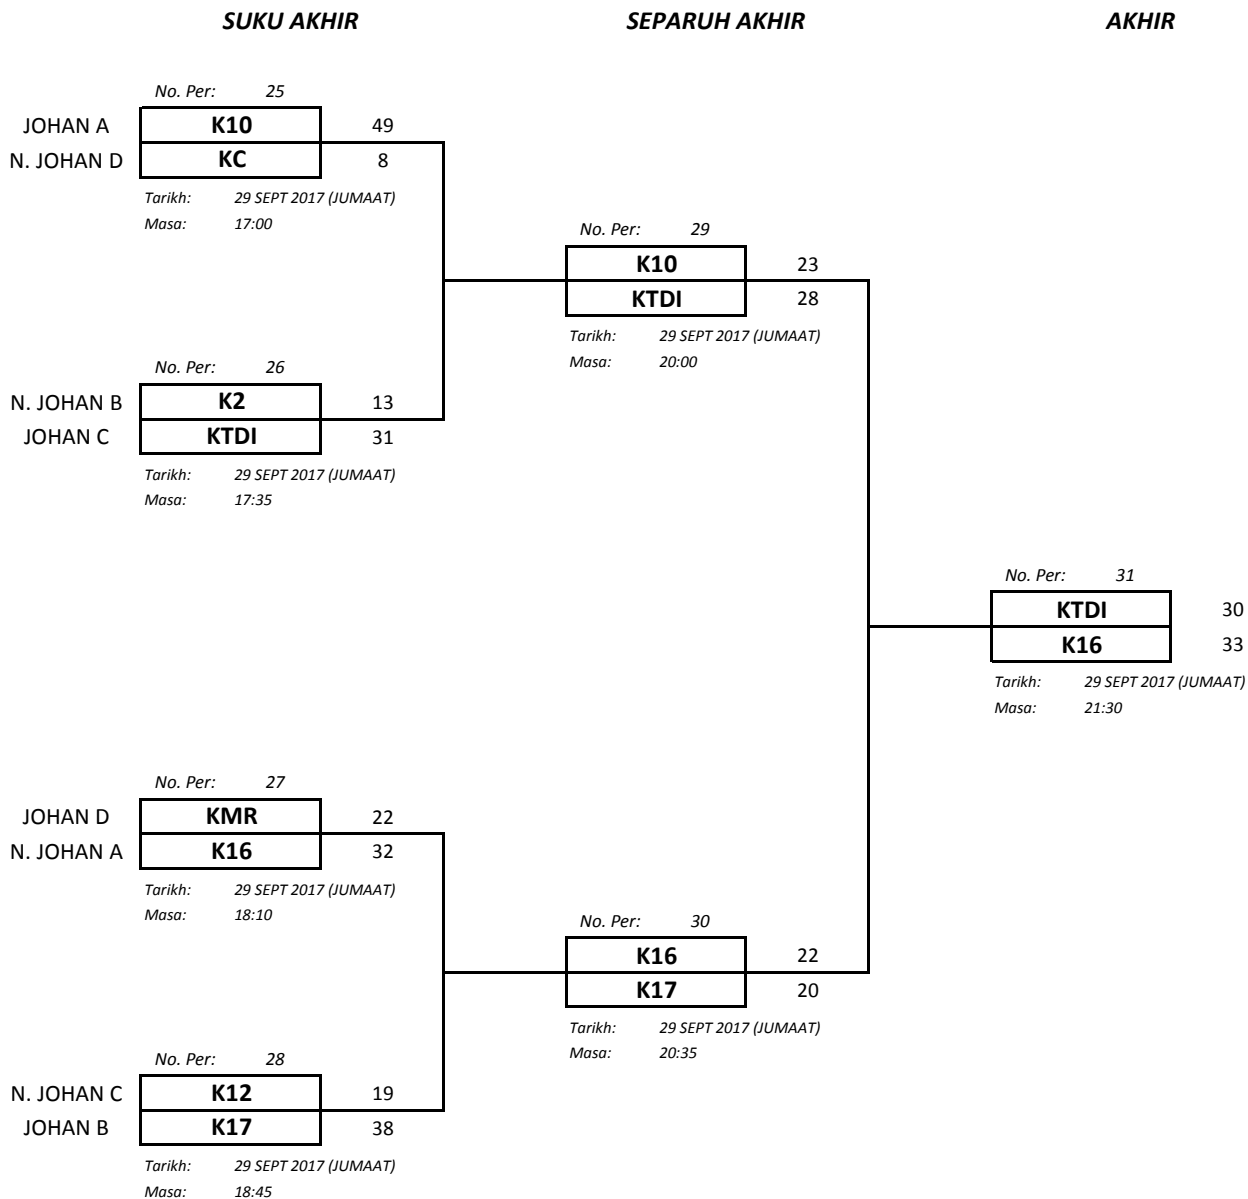

JADUAL PERLAWANAN

ACARA : BOLA KERANJANG (L)
TARIKH : 25 - 29 SEPTEMBER 2017 (ISNIN - JUMAAT)
VENUE : DEWAN SERBAGUNA PUSAT SUKAN UPM

	KUMP A	KUMP B	KUMP C	KUMP D	
1	K16	K17	K14	KMR	SEDED
2	KOSASS	K5	K15	KC	
3	K6	KTP	KTDI	KPZ	
4	K10	K2	K12	K13	

*Sila isi ruangan '**Keputusan**' secara manual

JADUAL MATA

ACARA : BOLA KERANJANG (L)
TARIKH : 25 - 29 SEPTEMBER 2017 (ISNIN - JUMAAT)
VENUE : DEWAN SERBAGUNA PUSAT SUKAN UPM

KUMPULAN A

PASUKAN	K16	KOSASS	K6	K10	MATA	KED	CATATAN
K16		30 - 12 3	32 - 17 3	24 - 32 1	7	2	
KOSASS	12 - 30 1		12 - 13 1	0 - 36 1	3	4	
K6	17 - 32 1	13 - 12 3		9 - 20 1	5	3	
K10	32 - 24 3	36 - 0 3	20 - 9 3		9	1	

JADUAL KALAH MATI

ACARA : BOLA KERANJANG (L)
TARIKH : 25 - 29 SEPTEMBER 2017 (ISNIN - JUMAAT)
VENUE : DEWAN SERBAGUNA PUSAT SUKAN UPM

JOHAN : K16

NAIB JOHAN : KTDI