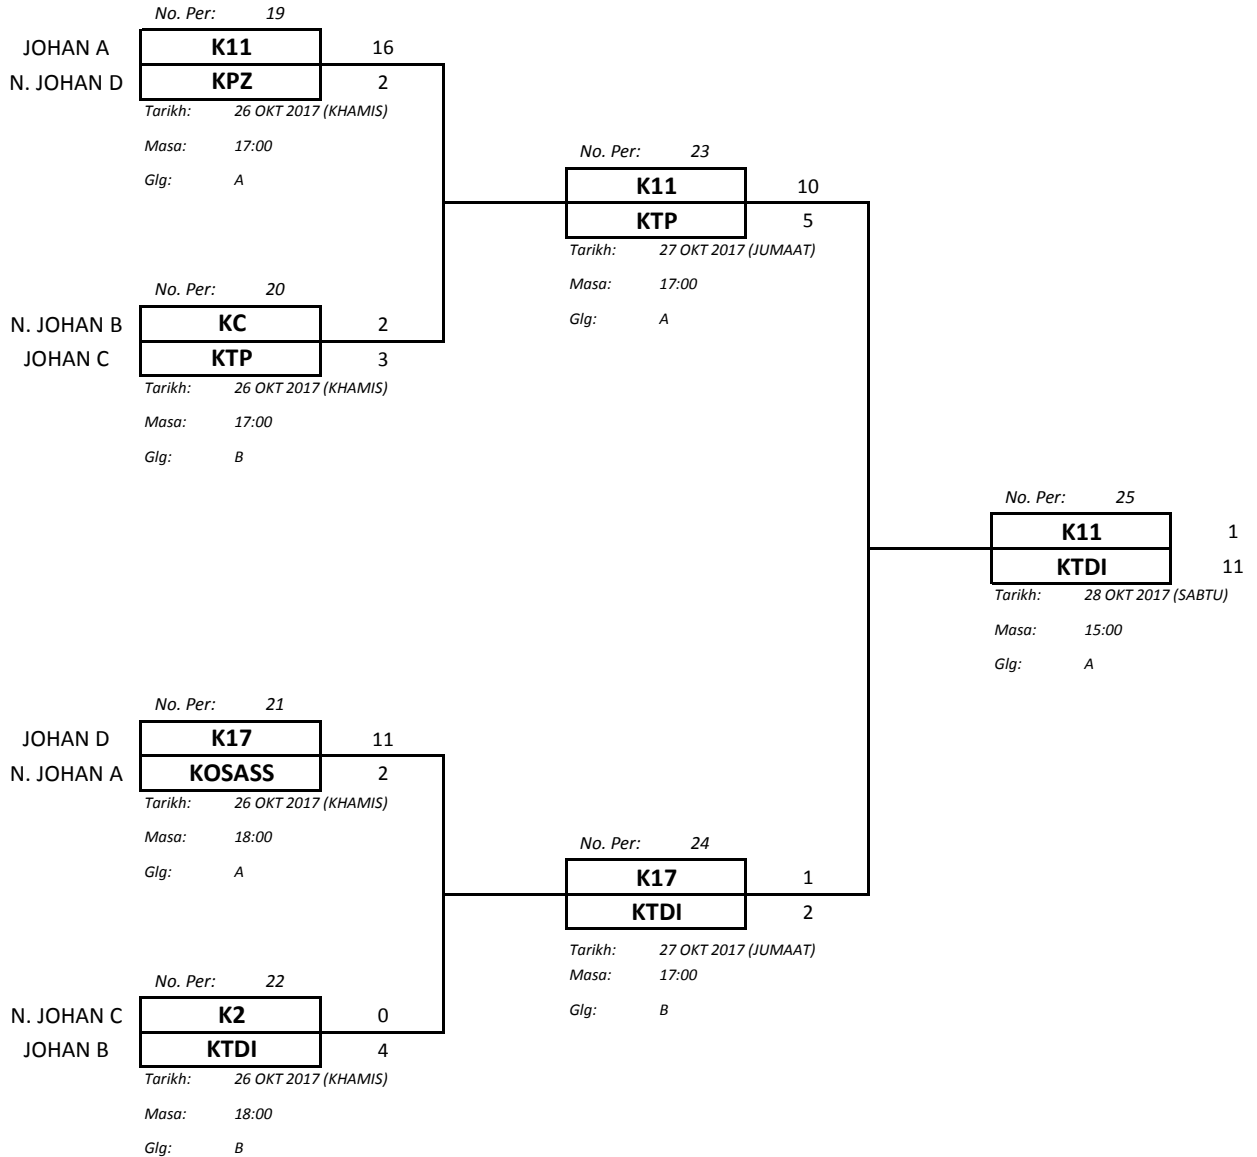

Tidak menyertai: KMR, K5

NO. PER.	TARIKH	MASA	PDG	KUMP	PASUKAN	LWN	PASUKAN	KEPUTUSAN
1	23 OKT 2017 (ISNIN)	17:00	A	A1 - A3	K11	-	KOSASS	8 - 0
2		17:00	B	B1 - B3	KTDI	-	K13	15 - 0
3		17:00	C	C1 - C3	K2	-	KTP	2 - 3
4		18:00	A	C2 - C4	K6	-	K16	4 - 3
5		18:00	B	D1 - D3	K17	-	K15	11 - 0
6		18:00	C	D2 - D4	KPZ	-	K12	3 - 2
7	24 OKT 2017 (SELASA)	17:00	A	A3 - A2	KOSASS	-	K14	8 - 2
8		17:00	B	B3 - B2	K13	-	KC	6 - 13
9		17:00	C	C4 - C1	K16	-	K2	2 - 5
10		18:00	A	C3 - C2	KTP	-	K6	9 - 0
11		18:00	B	D4 - D1	K12	-	K17	4 - 6
12		18:00	C	D3 - D2	K15	-	KPZ	7 - 11
13	25 OKT 2017 (RABU)	17:00	A	A1 - A2	K11	-	K14	14 - 1
14		17:00	B	B1 - B2	KTDI	-	KC	17 - 0
15		17:00	C	C1 - C2	K2	-	K6	3 - 2
16		18:00	A	C4 - C3	K16	-	KTP	5 - 7
17		18:00	B	D1 - D2	K17	-	KPZ	16 - 2
18		18:00	C	D4 - D3	K12	-	K15	8 - 0

PERINGKAT SUKU AKHIR								
19	26 OKT 2017 (KHAMIS)	17:00	A	J.A - NJ.D	K11	-	KPZ	16 - 2
20		17:00	B	NJ.B - J.C	KC	-	KTP	2 - 3
21		18:00	A	J.D - NJ.A	K17	-	KOSASS	11 - 2
22		18:00	B	NJ.C - J.B	K2	-	KTDI	0 - 4
PERINGKAT SEPARUH AKHIR								
23	27 OKT 2017 (JUMAAT)	17:00	A	MNG 19 - MNG 20	K11	-	KTP	10 - 5
24		17:00	B	MNG 21 - MNG 22	K17	-	KTDI	1 - 2
PERINGKAT AKHIR								
25	28 OKT 2017 (SABTU)	15:00	A	MNG 23 - MNG 24	K11	-	KTDI	1 - 11

KUMPULAN D

PASUKAN	K17	KPZ	K15	K12	MATA	KED	CATATAN
K17		16 - 2 2	11 - 0 2	6 - 4 2	6	1	
KPZ	2 - 16 0		11 - 7 2	3 - 2 2	4	2	
K15	0 - 11 0	7 - 11 0		0 - 8 0	0	4	
K12	4 - 6 0	2 - 3 0	8 - 0 2		2	3	

*Sila isi ruangan 'Kedudukan' secara manual

JADUAL KALAH MATI

ACARA : SOFBOL (W)
TARIKH : 23 - 28 OKTOBER 2017 (ISNIN - SABTU)
VENUE : PADANG SOFBOL UPM

SUKU AKHIR

SEPARUH AKHIR

AKHIR

JOHAN : KTDI

NAIB JOHAN : K11