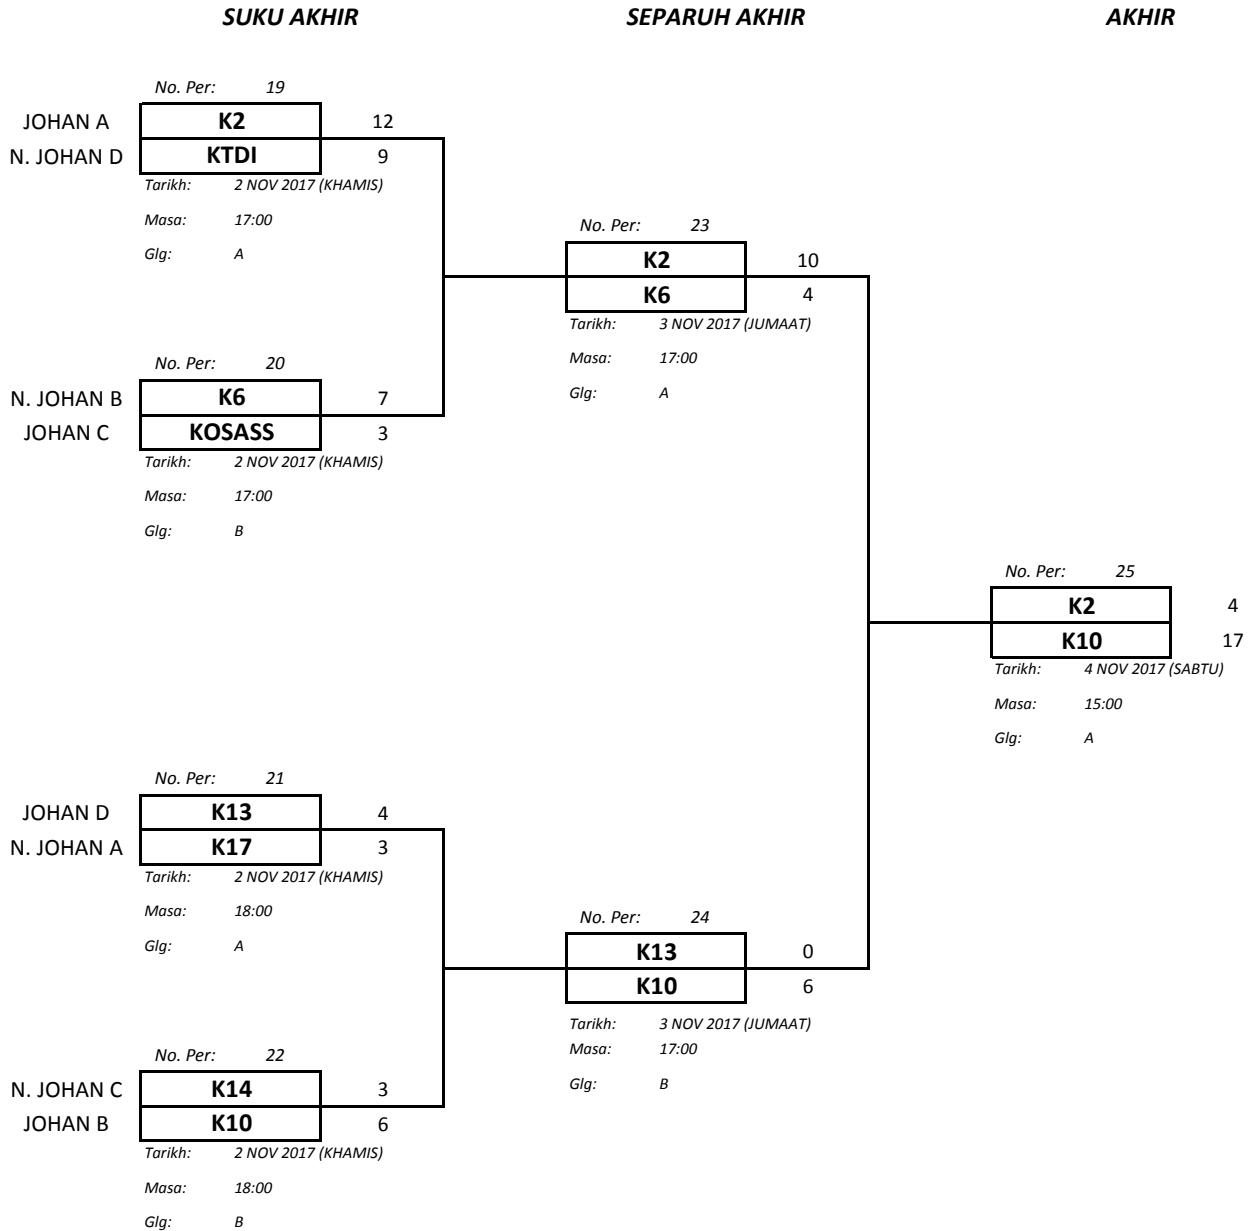

Tidak menyertai: KMR, K5

NO. PER.	TARIKH	MASA	PDG	KUMP	PASUKAN	LWN	PASUKAN	KEPUTUSAN
1	30 OKT 2017 (ISNIN)	17:00	A	A1 - A3	K17	-	K2	0 - 7
2		17:00	B	B1 - B3	K10	-	K6	2 - 3
3		17:00	C	C1 - C3	KOSASS	-	K15	10 - 2
4		18:00	A	C2 - C4	K14	-	K16	7 - 3
5		18:00	B	D1 - D3	K13	-	KTDI	3 - 1
6		18:00	C	D2 - D4	KC	-	K12	5 - 4
7	31 OKT 2017 (SELASA)	17:00	A	A3 - A2	K2	-	KTP	7 - 2
8		17:00	B	B3 - B2	K6	-	KPZ	7 - 12
9		17:00	C	C4 - C1	K16	-	KOSASS	0 - 8
10		18:00	A	C3 - C2	K15	-	K14	3 - 7
11		18:00	B	D4 - D1	K12	-	K13	0 - 6
12		18:00	C	D3 - D2	KTDI	-	KC	3 - 2
13	1 NOV 2017 (RABU)	17:00	A	A1 - A2	K17	-	KTP	4 - 3
14		17:00	B	B1 - B2	K10	-	KPZ	10 - 4
15		17:00	C	C1 - C2	KOSASS	-	K14	9 - 3
16		18:00	A	C4 - C3	K16	-	K15	3 - 1
17		18:00	B	D1 - D2	K13	-	KC	4 - 3
18		18:00	C	D4 - D3	K12	-	KTDI	1 - 2

*Sila isi ruangan 'Keputusan' secara manual

JADUAL MATA

ACARA : SOFBOL (L)
TARIKH : 30 - 31 OKTOBER & 1 - 4 NOVEMBER 2017 (ISNIN - SABTU)
VENUE : PADANG SOFBOL UPM

KUMPULAN A

PASUKAN	K17	KTP	K2	MATA	KED	CATATAN
K17		4 - 3 2	0 - 7 0	2	2	
KTP	3 - 4 0		2 - 7 0	0	3	
K2	7 - 0 2	7 - 2 2		4	1	

KUMPULAN B

PASUKAN	K10	KPZ	K6	MATA	KED	CATATAN
K10		10 - 4 2	2 - 3 0	2	1	7
KPZ	4 - 10 0		12 - 7 2	2	3	17
K6	3 - 2 2	7 - 12 0		2	2	14

KUMPULAN C

PASUKAN	KOSASS	K14	K15	K16	MATA	KED	CATATAN
KOSASS		9 - 3 2	10 - 2 2	8 - 0 2	6	1	
K14	3 - 9 0		7 - 3 2	7 - 3 2	4	2	
K15	2 - 10 0	3 - 7 0		1 - 3 0	0	4	
K16	0 - 8 0	3 - 7 0	3 - 1 2		2	3	

JADUAL KALAH MATI

ACARA : SOFBOL (L)
TARIKH : 30 - 31 OKTOBER & 1 - 4 NOVEMBER 2017 (ISNIN - SABTU)
VENUE : PADANG SOFBOL UPM

JOHAN : K10

NAIB JOHAN : K2