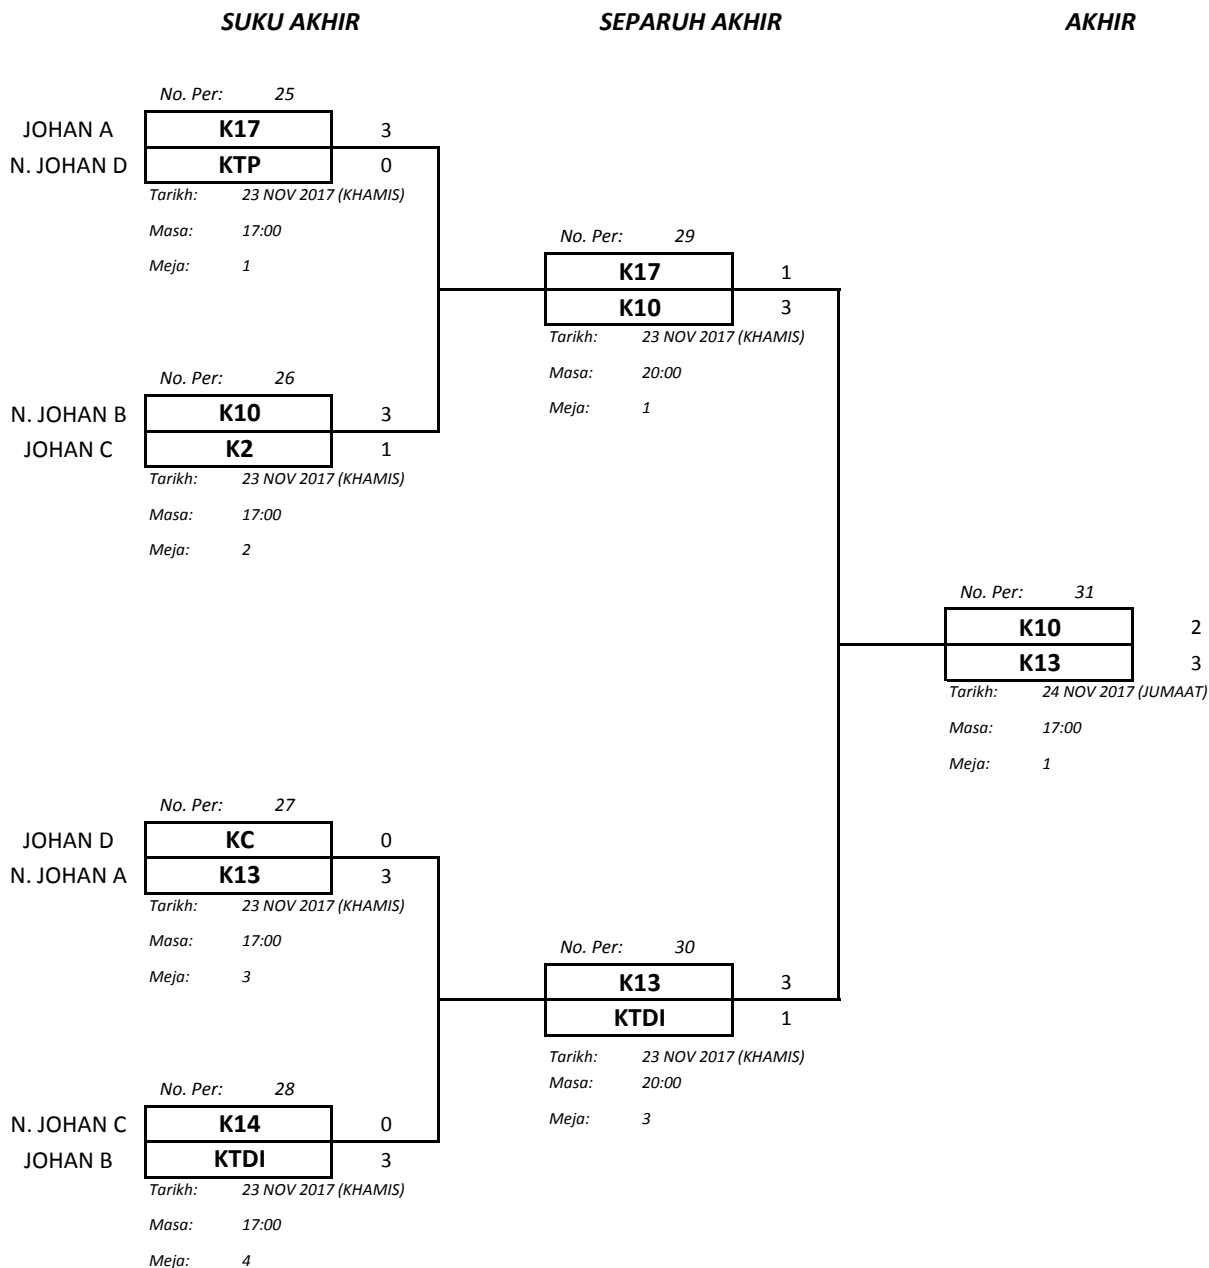

JADUAL MATA

ACARA : PING PONG (L)
TARIKH : 20 - 24 NOVEMBER 2017 (ISNIN - JUMAAT)
VENUE : DEWAN SERBAGUNA PUSAT SUKAN UPM

KUMPULAN A

PASUKAN	K13	K17	K6	KOSASS	MATA	KED	CATATAN
K13		3 - 2 2	2 - 3 0	5 - 0 2	4	2	
K17	2 - 3 0		4 - 1 2	5 - 0 2	4	1	
K6	3 - 2 2	1 - 4 0		4 - 1 2	4	3	
KOSASS	0 - 5 0	0 - 5 0	1 - 4 0		0	4	

KUMPULAN B

PASUKAN	KTDI	K16	K10	KPZ	MATA	KED	CATATAN
KTDI		4 - 1 2	3 - 2 2	5 - 0 2	6	1	
K16	1 - 4 0		2 - 3 0	2 - 3 0	0	4	
K10	2 - 3 0	3 - 2 2		3 - 2 2	4	2	
KPZ	0 - 5 0	3 - 2 2	2 - 3 0		2	3	

KUMPULAN C

PASUKAN	K15	K2	K14	KMR	MATA	KED	CATATAN
K15		1 - 4 0	2 - 3 0	3 - 2 2	2	3	
K2	4 - 1 2		5 - 0 2	4 - 1 2	6	1	
K14	3 - 2 2	0 - 5 0		3 - 1 2	4	2	
KMR	2 - 3 0	1 - 4 0	1 - 3 0		0	4	

KUMPULAN D

PASUKAN	K12	KTP	KC	K5	MATA	KED	CATATAN
K12		0 - 5 0	0 - 5 0	1 - 4 0	0	4	
KTP	5 - 0 2		1 - 4 0	4 - 1 2	4	2	
KC	5 - 0 2	4 - 1 2		3 - 2 2	6	1	
K5	4 - 1 2	1 - 4 0	2 - 3 0		2	3	

*Sila isi ruangan 'Kedudukan' secara manual

JADUAL KALAH MATI

ACARA : PING PONG (L)
TARIKH : 20 - 24 NOVEMBER 2017 (ISNIN - JUMAAT)
VENUE : DEWAN SERBAGUNA PUSAT SUKAN UPM

JOHAN : K13

NAIB JOHAN : K10