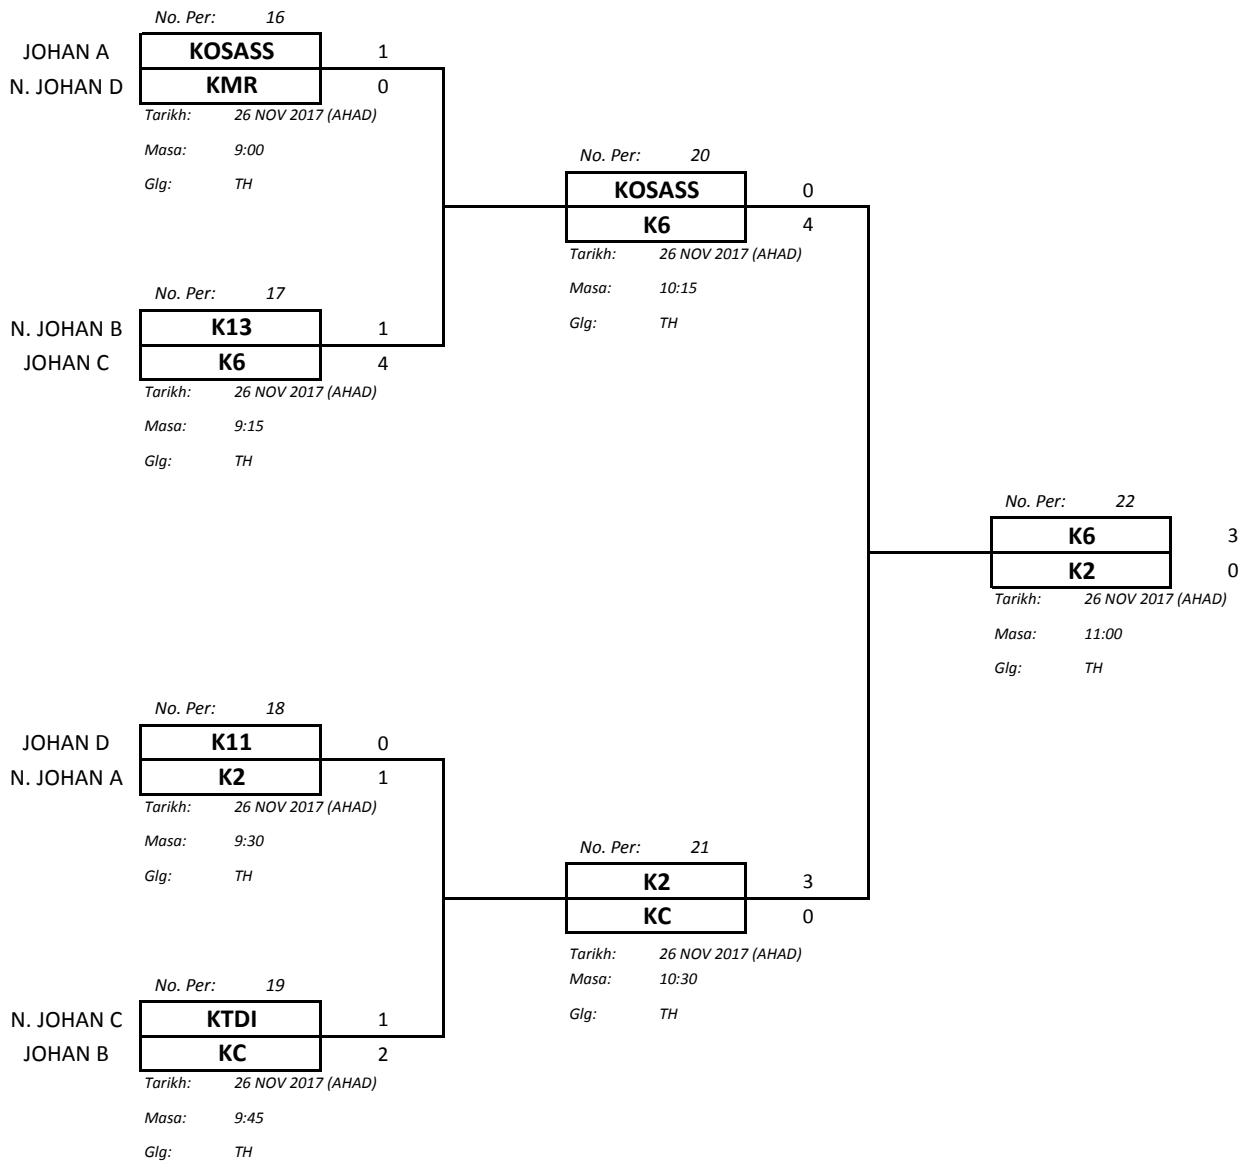

JADUAL PERLAWANAN

ACARA : HOKI (W)
TARIKH : 25 - 26 NOVEMBER 2017 (SABTU - AHAD)
VENUE : TURF HOKI PUSAT SUKAN UPM

	KUMP A	KUMP B	KUMP C	KUMP D	
1	K2	K17	KTDI	KPZ	SEEDED
2	KOSASS	K13	K6	KTP	
3	K16	KC	K12	KMR	
4				K11	

Tidak menyertai: K5, K14, K15

NO. PER.	TARIKH	MASA	PDG	KUMP	PASUKAN	LWN	PASUKAN	KEPUTUSAN
1	25 NOV 2017 (SABTU)	14:00	TH	A1 - A3	K2	-	K16	0 - 0
2		14:15	TH	B1 - B3	K17	-	KC	0 - 1
3		14:30	TH	C1 - C3	KTDI	-	K12	2 - 0
4		14:45	TH	D1 - D3	KPZ	-	KMR	0 - 1
5		15:00	TH	D2 - D4	KTP	-	K11	0 - 0
6		15:15	TH	A3 - A2	K16	-	KOSASS	0 - 1
7		15:30	TH	B3 - B2	KC	-	K13	0 - 0
8		15:45	TH	C3 - C2	K12	-	K6	0 - 2
9		16:00	TH	D4 - D1	K11	-	KPZ	3 - 0
10		16:15	TH	D3 - D2	KMR	-	KTP	1 - 0
11		16:30	TH	A1 - A2	K2	-	KOSASS	0 - 0
12		16:45	TH	B1 - B2	K17	-	K13	0 - 0
13		17:00	TH	C1 - C2	KTDI	-	K6	0 - 5
14		17:15	TH	D1 - D2	KPZ	-	KTP	0 - 0
15		17:30	TH	D4 - D3	K11	-	KMR	1 - 0

KUMPULAN D

PASUKAN	KPZ	KTP	KMR	K11	MATA	KED	CATATAN
KPZ		0 - 0 1	0 - 1 0	0 - 3 0	1	4	
KTP	0 - 0 1		0 - 1 0	0 - 0 1	2	3	
KMR	1 - 0 3	1 - 0 3		0 - 1 0	6	2	
K11	3 - 0 3	0 - 0 1	1 - 0 3		7	1	

*Sila isi ruangan 'Kedudukan' secara manual

JADUAL KALAH MATI

ACARA : HOKI (W)
TARIKH : 25 - 26 NOVEMBER 2017 (SABTU - AHAD)
VENUE : TURF HOKI PUSAT SUKAN UPM

SUKU AKHIR

SEPARUH AKHIR

AKHIR

JOHAN : K6

NAIB JOHAN : K2