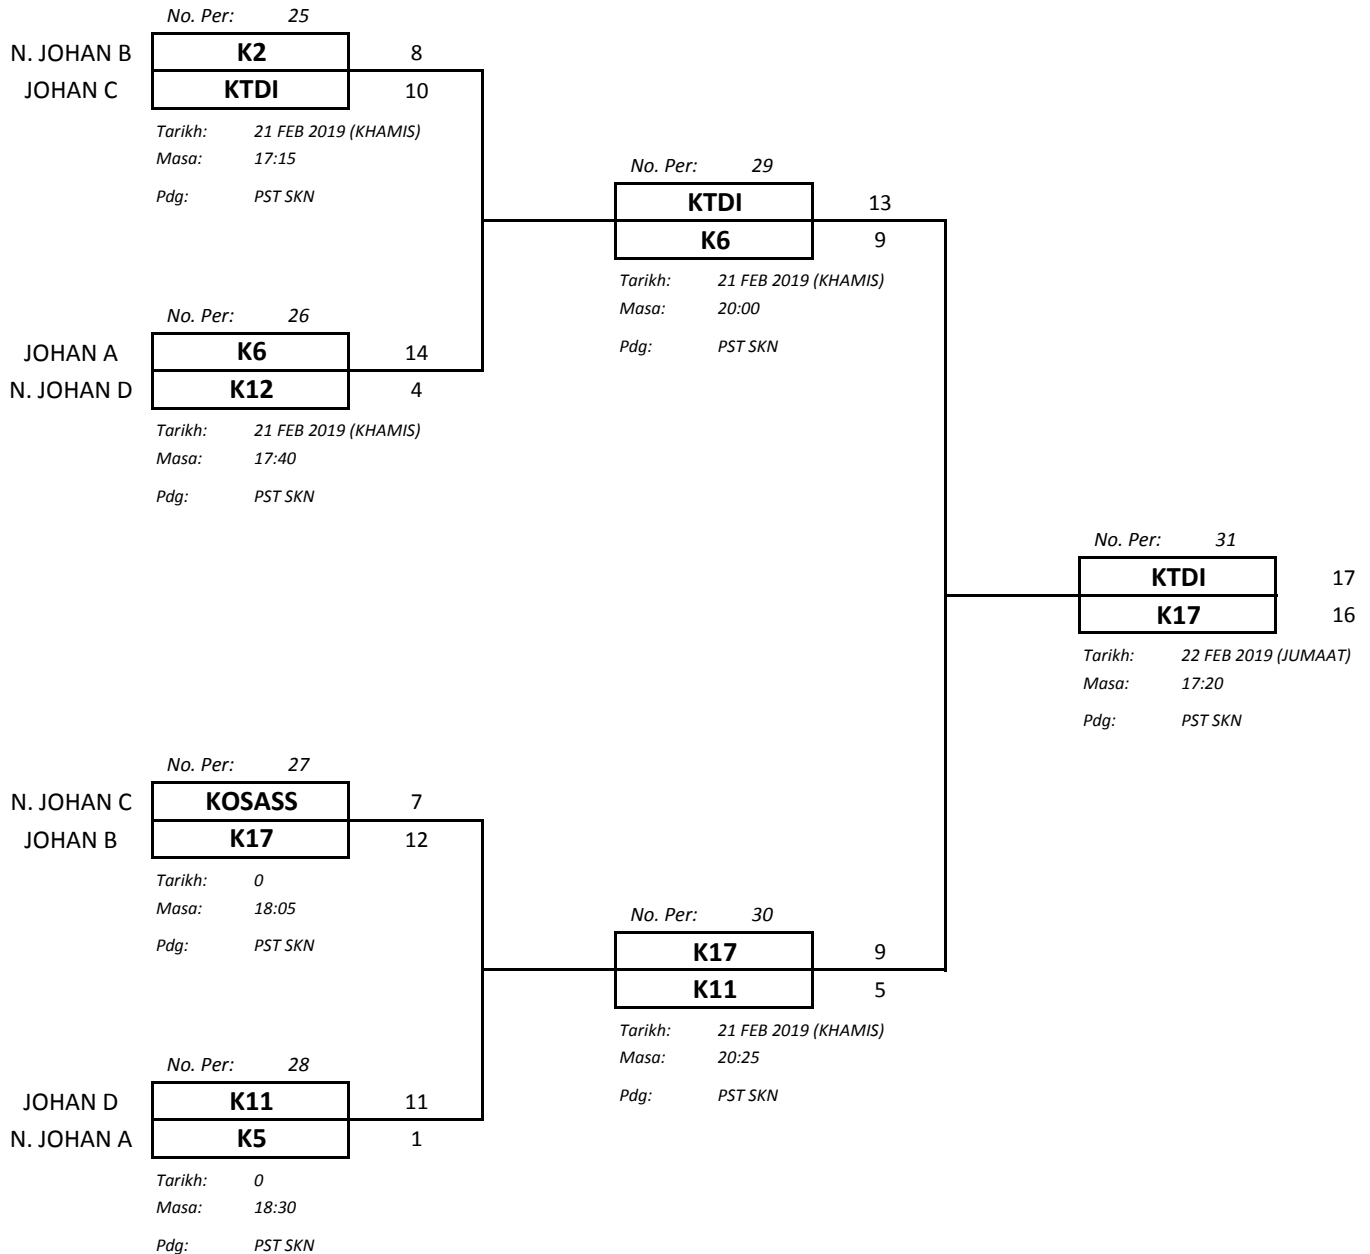

JADUAL MATA

ACARA : BOLA JARING
TARIKH : 18 - 22 FEB 2019 (ISNIN - JUMAAT)
VENUE : DEWAN SERBAGUNA PUSAT SUKAN UPM

* Menang : 3   Seri : 1   Kalah : 0

KUMPULAN A

PASUKAN	K6	K15	KPZ	K5	MATA	KED	CATATAN
K6		12 - 2 3	14 - 2 3	9 - 2 3	9	1	
K15	2 - 12 0		7 - 4 3	4 - 6 0	3	3	
KPZ	2 - 14 0	4 - 7 0		2 - 2 1	1	4	
K5	2 - 9 0	6 - 4 3	2 - 2 1		4	2	

KUMPULAN B

PASUKAN	K2	K13	KTP	K17	MATA	KED	CATATAN
K2		16 - 1 3	9 - 1 3	7 - 12 0	6	2	
K13	1 - 16 0		2 - 9 0	2 - 7 0	0	4	
KTP	1 - 9 0	9 - 2 3		4 - 4 1	4	3	
K17	12 - 7 3	7 - 2 3	4 - 4 1		7	1	

KUMPULAN C

PASUKAN	KTDI	KC	K16	KOSASS	MATA	KED	CATATAN
KTDI		18 - 7 3	15 - 2 3	15 - 1 3	9	1	
KC	7 - 18 0		10 - 4 3	6 - 8 0	3	3	
K16	2 - 15 0	4 - 10 0		1 - 9 0	0	4	
KOSASS	1 - 15 0	8 - 6 3	9 - 1 3		6	2	

KUMPULAN D

PASUKAN	K11	K14	K12	KMR	MATA	KED	CATATAN
K11		13 - 3 3	10 - 5 3	10 - 2 3	9	1	
K14	3 - 13 0		3 - 12 0	4 - 6 0	0	4	
K12	5 - 10 0	12 - 3 3		4 - 3 3	6	2	
KMR	2 - 10 0	6 - 4 3	3 - 4 0		3	3	

*Sila isi ruangan 'Kedudukan' secara manual

JADUAL KALAH MATI

ACARA : BOLA JARING
TARIKH : 18 - 22 FEB 2019 (ISNIN - JUMAAT)
VENUE : DEWAN SERBAGUNA PUSAT SUKAN UPM

SUKU AKHIR

SEPARUH AKHIR

AKHIR

JOHAN : KTDI

NAIB JOHAN : K17