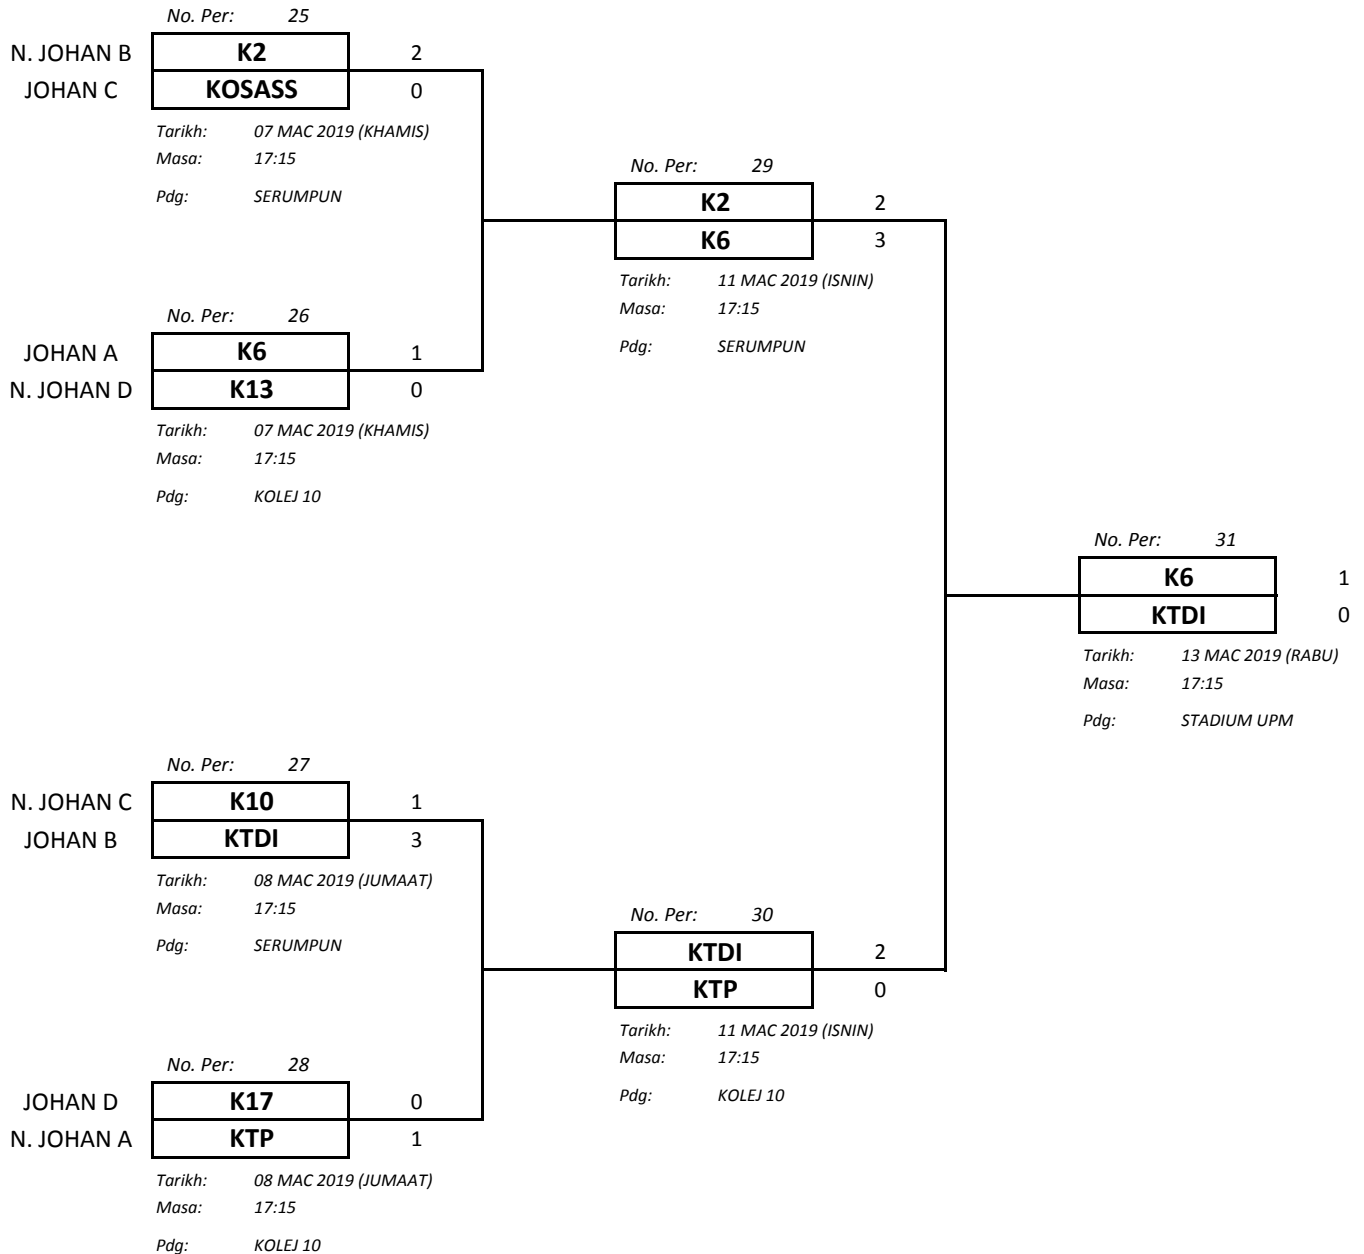

JADUAL MATA

ACARA : BOLA SEPAK

TARIKH : 18 FEB - 13 MAC 2019 (ISNIN - JUMAAT)

VENUE : PADANG SERUMPUN, PADANG KOLEJ 10, STADIUM UPM

* Menang : 3   Seri : 1   Kalah : 0

KUMPULAN A

PASUKAN	K6	KTP	K15	K16	MATA	KED	CATATAN
K6		3 - 0 3	11 - 0 3	8 - 2 3	9	1	
KTP	0 - 3 0		5 - 0 3	7 - 1 3	6	2	
K15	0 - 11 0	0 - 5 0		0 - 2 0	0	4	
K16	2 - 8 0	1 - 7 0	2 - 0 3		3	3	

KUMPULAN B

PASUKAN	KTDI	KC	K2	K12	MATA	KED	CATATAN
KTDI		3 - 0 3	2 - 1 3	3 - 1 3	9	1	
KC	0 - 3 0		0 - 3 0	1 - 3 0	0	4	
K2	1 - 2 0	3 - 0 3		1 - 1 1	4	2	2
K12	1 - 3 0	3 - 1 3	1 - 1 1		4	3	1

KUMPULAN C

PASUKAN	K10	K14	K5	KOSASS	MATA	KED	CATATAN
K10		2 - 0 3	3 - 0 3	0 - 1 0	6	2	
K14	0 - 2 0		0 - 2 0	0 - 2 0	0	4	
K5	0 - 3 0	2 - 0 3		2 - 2 1	4	3	
KOSASS	1 - 0 3	2 - 0 3	2 - 2 1		7	1	

KUMPULAN D

PASUKAN	K17	KMR	K13	KPZ	MATA	KED	CATATAN
K17		4 - 1 3	4 - 3 3	4 - 1 3	9	1	
KMR	1 - 4 0		1 - 3 0	1 - 1 1	1	3	3 jaringan gol
K13	3 - 4 0	3 - 1 3		2 - 0 3	6	2	
KPZ	1 - 4 0	1 - 1 1	0 - 2 0		1	4	2 Jaringan gol

*Sila isi ruangan 'Kedudukan' secara manual

JADUAL KALAH MATI

ACARA : BOLA SEPAK
TARIKH : 18 FEB - 13 MAC 2019 (ISNIN - JUMAAT)
VENUE : PADANG SERUMPUN, PADANG KOLEJ 10, STADIUM UPM

SUKU AKHIR

SEPARUH AKHIR

AKHIR

JOHAN : K6

NAIB JOHAN : KTDI