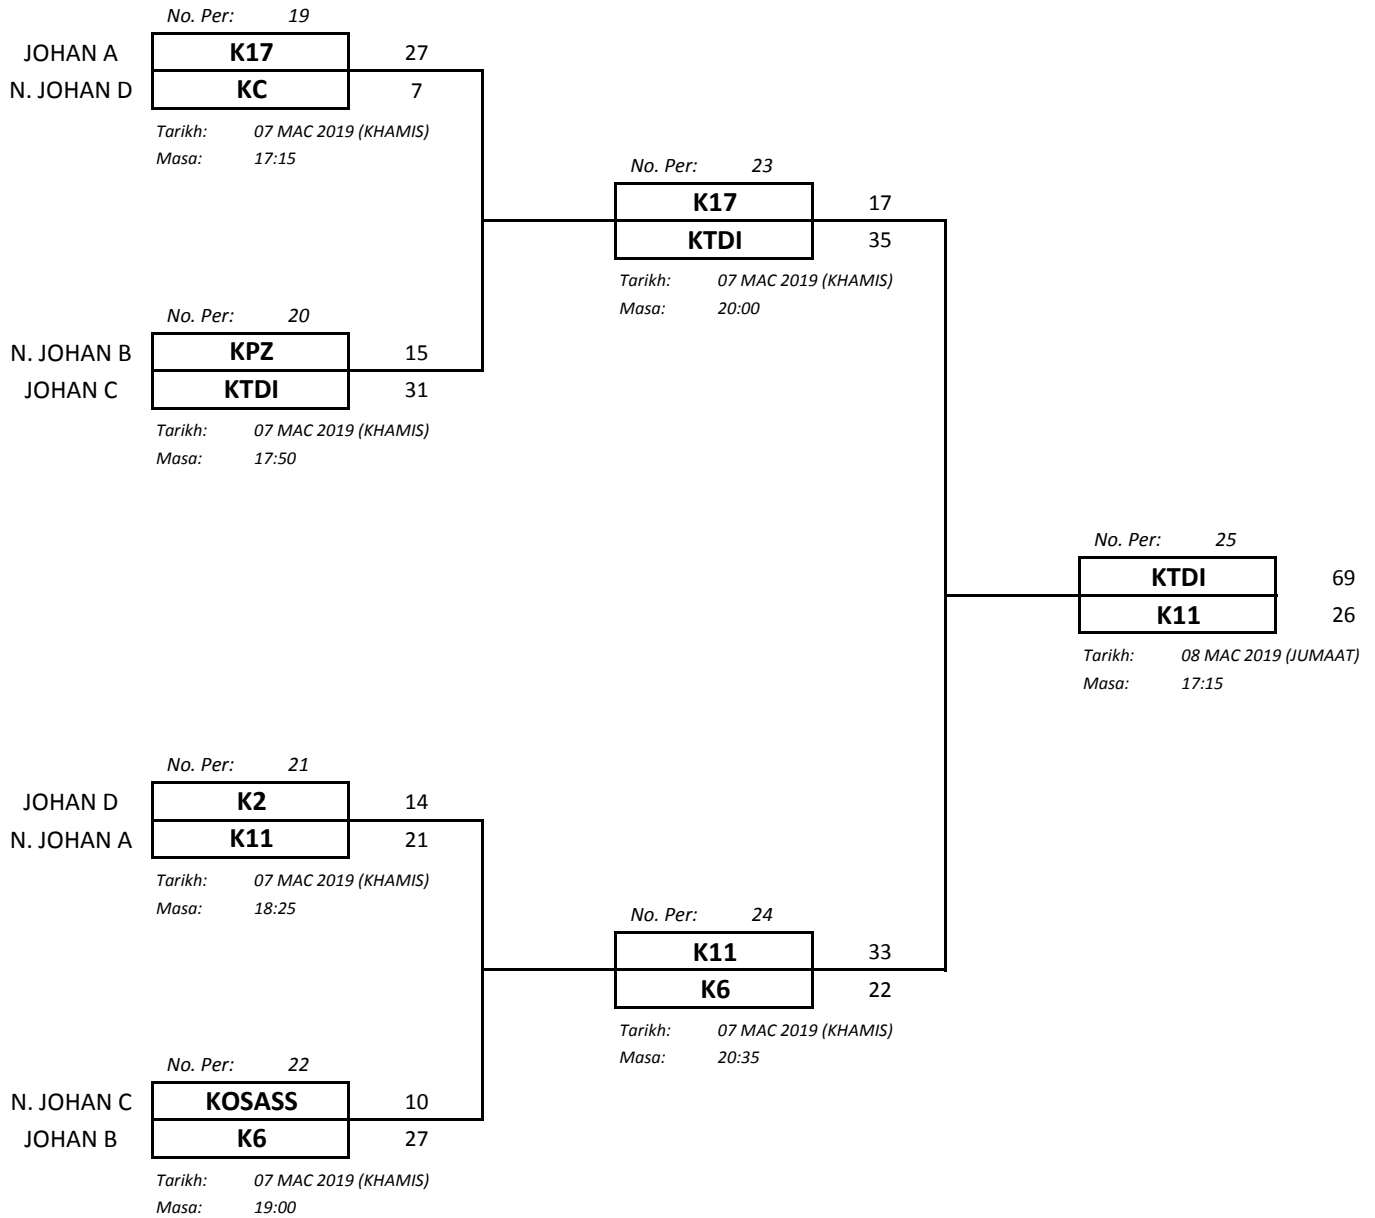

JADUAL PERLAWANAN

ACARA : BOLA KERANJANG (W)
TARIKH : 04 - 08 MAC 2019 (ISNIN - JUMAAT)
VENUE : DEWAN SERBAGUNA PUSAT SUKAN UPM

KUMP A	KUMP B	KUMP C	KUMP D
K17	K6	KTDI	K2
K13	KPZ	KTP	KMR
K11	K5	K16	KC
		KOSASS	K12

*Sila isi ruangan 'Keputusan' secara manual

JADUAL MATA

ACARA : BOLA KERANJANG (W)
TARIKH : 04 - 08 MAC 2019 (ISNIN - JUMAAT)
VENUE : DEWAN SERBAGUNA PUSAT SUKAN UPM

* Menang : 3 Kalah : 1 Walk Over : 0

KUMPULAN A

*Sila isi ruangan 'Kedudukan' secara manual

JADUAL KALAH MATI

ACARA : BOLA KERANJANG (W)
TARIKH : 04 - 08 MAC 2019 (ISNIN - JUMAAT)
VENUE : DEWAN SERBAGUNA PUSAT SUKAN UPM

SUKU AKHIR

SEPARUH AKHIR

AKHIR

JOHAN : KTDI