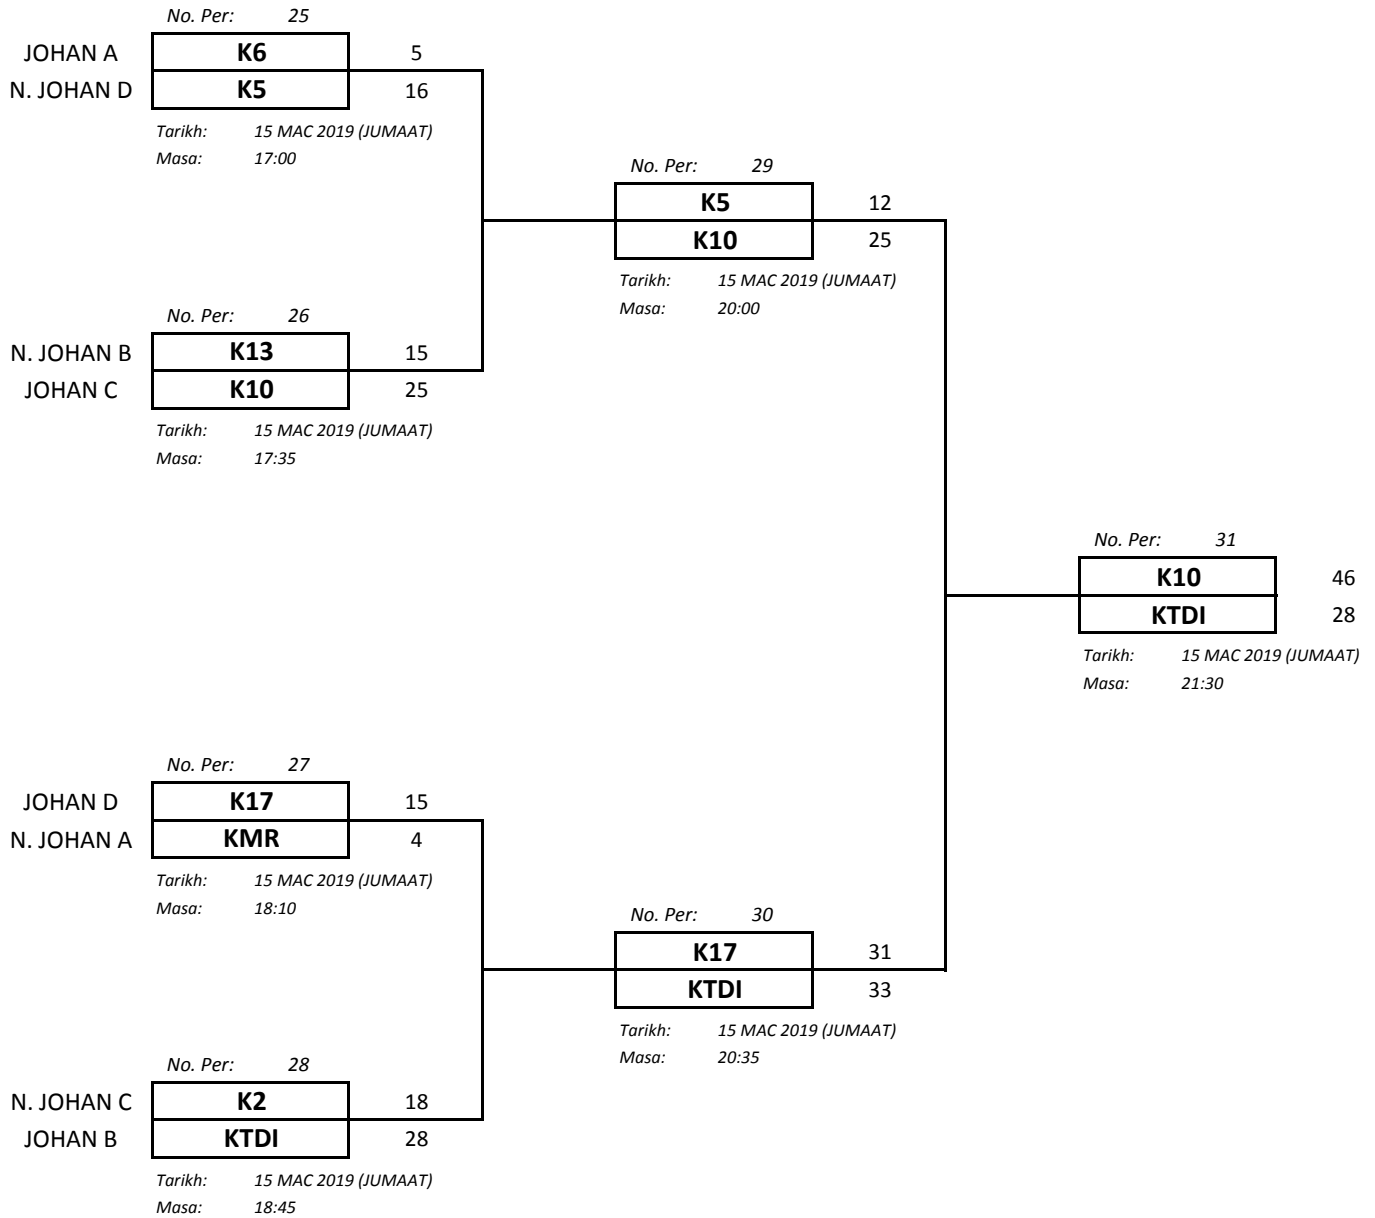

JADUAL PERLAWANAN

ACARA : BOLA KERANJANG (L)
TARIKH : 11 - 15 MAC 2019 (ISNIN - JUMAAT)
VENUE : DEWAN SERBAGUNA PUSAT SUKAN UPM

KUMP A	KUMP B	KUMP C	KUMP D
K16	KTDI	K10	K17
KPZ	KTP	KOSASS	K14
K6	K15	K2	K5
KMR	K13	KC	K12

*Sila isi ruangan 'Keputusan' secara manual

JADUAL MATA

ACARA : BOLA KERANJANG (L)
TARIKH : 11 - 15 MAC 2019 (ISNIN - JUMAAT)
VENUE : DEWAN SERBAGUNA PUSAT SUKAN UPM

* Menang : 3 Kalah : 1 Walk Over : 0

KUMPULAN A

KUMPULAN D

PASUKAN	K17	K14	K5	K12	MATA	KED	CATATAN
K17		36 - 3 3	36 - 6 3	30 - 8 3	9	1	
K14	3 - 36 1		4 - 12 1	6 - 27 1	3	4	
K5	6 - 36 1	12 - 4 3		22 - 12 3	7	2	
K12	8 - 30 1	27 - 6 3	12 - 22 1		5	3	

*Sila isi ruangan 'Kedudukan' secara manual

JADUAL KALAH MATI

ACARA : BOLA KERANJANG (L)
TARIKH : 11 - 15 MAC 2019 (ISNIN - JUMAAT)
VENUE : DEWAN SERBAGUNA PUSAT SUKAN UPM

SUKU AKHIR

SEPARUH AKHIR

AKHIR

JOHAN : K10

NAIB JOHAN : KTDI