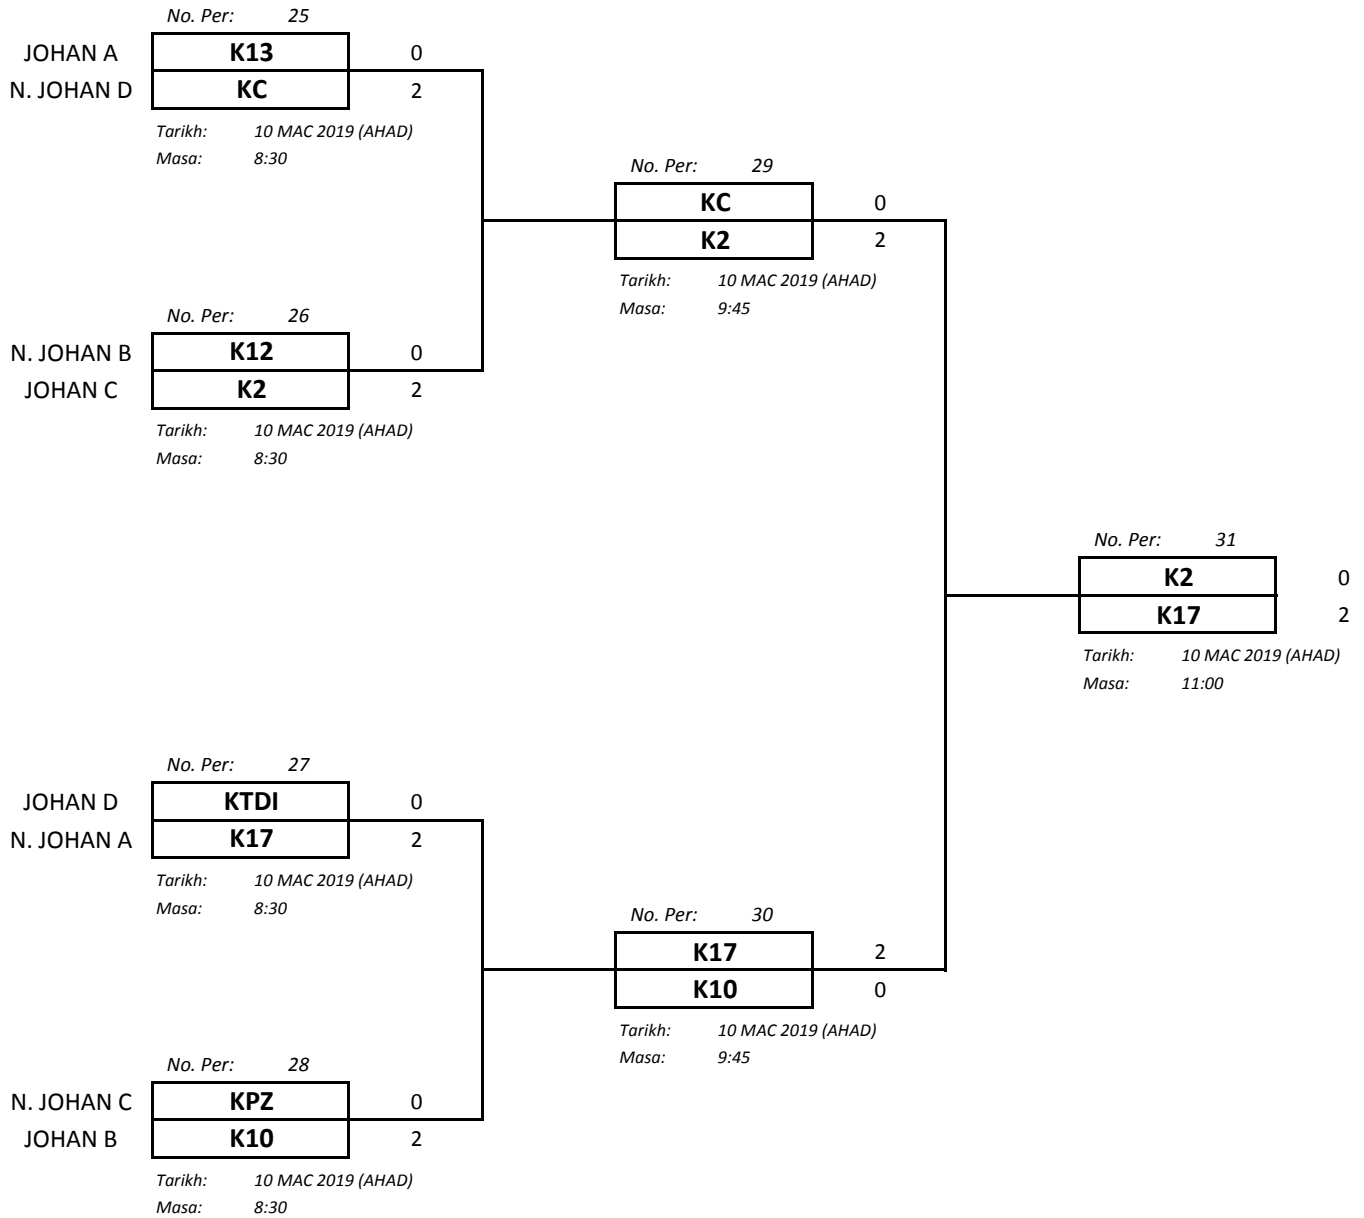

NO. PER.	TARIKH	MASA	GLG	KUMP	PASUKAN	LWN	PASUKAN	KEPUTUSAN
1	09 MAC 2019 (SABTU)	14:00	K.TENIS	A1 - A3	K17	-	K15	3 - 0
2		14:00	K.TENIS	B1 - B3	K10	-	KMR	3 - 0
3		14:00	K.TENIS	B2 - B4	K12	-	K5	2 - 1
4		14:00	K.TENIS	C1 - C3	K2	-	KTP	3 - 0
5		14:00	K.TENIS	C2 - C4	KPZ	-	K16	3 - 0
6		14:00	K.TENIS	D1 - D3	KTDI	-	KC	2 - 1
7		14:00	K.TENIS	D2 - D4	K14	-	K6	0 - 3
8		15:00	K.TENIS	A3 - A2	K15	-	K13	0 - 3
9		15:00	K.TENIS	B4 - B1	K5	-	K10	0 - 3
10		15:00	K.TENIS	B3 - B2	KMR	-	K12	1 - 2
11		15:00	K.TENIS	C4 - C1	K16	-	K2	0 - 3
12		15:00	K.TENIS	C3 - C2	KTP	-	KPZ	0 - 3
13		15:00	K.TENIS	D4 - D1	K6	-	KTDI	0 - 3
14		15:00	K.TENIS	D3 - D2	KC	-	K14	3 - 0
15		16:00	K.TENIS	A1 - A2	K17	-	K13	1 - 2
16		16:00	K.TENIS	B1 - B2	K10	-	K12	3 - 0
17		16:00	K.TENIS	B4 - B3	K5	-	KMR	1 - 2
18		16:00	K.TENIS	C1 - C2	K2	-	KPZ	3 - 0
19		16:00	K.TENIS	C4 - C3	K16	-	KTP	3 - 0
20		16:00	K.TENIS	D1 - D2	KTDI	-	K14	3 - 0
21		16:00	K.TENIS	D4 - D3	K6	-	KC	0 - 3
PERINGKAT SUKU AKHIR								
25	10 MAC 2019 (AHAD)	8:30	K.TENIS	J.A - NJ.D	K13	-	KC	0 - 2
26		8:30	K.TENIS	NJ.B - J.C	K12	-	K2	0 - 2
27		8:30	K.TENIS	J.D - NJ.A	KTDI	-	K17	0 - 2
28		8:30	K.TENIS	NJ.C - J.B	KPZ	-	K10	0 - 2
PERINGKAT SEPARUH AKHIR								
29	10 MAC 2019 (AHAD)	9:45	K.TENIS	MNG 25 - MNG 26	KC	-	K2	0 - 2
30		9:45	K.TENIS	MNG 27 - MNG 28	K17	-	K10	2 - 0
PERINGKAT AKHIR								
31	10 MAC 2019 (AHAD)	11:00	KOMPLEKS TENIS UPM	MNG 29 - MNG 30	K2	-	K17	0 - 2

*Sila isi ruangan 'Keputusan' secara manual

JADUAL MATA

ACARA : TENIS (L)
TARIKH : 09 - 10 MAC 2019 (SABTU - AHAD)
VENUE : KOMPLEKS TENIS UPM

* Menang : 2 Kalah : 0

KUMPULAN A

PASUKAN	K17	K13	K15	MATA	KED	CATATAN
K17		1 - 2 0	3 - 0 2	2	2	
K13	2 - 1 2		3 - 0 2	4	1	
K15	0 - 3 0	0 - 3 0		0	3	

JADUAL KALAH MATI

ACARA : TENIS (L)
TARIKH : 09 - 10 MAC 2019 (SABTU - AHAD)
VENUE : KOMPLEKS TENIS UPM

SUKU AKHIR

SEPARUH AKHIR

AKHIR

JOHAN : K17

NAIB JOHAN : K2