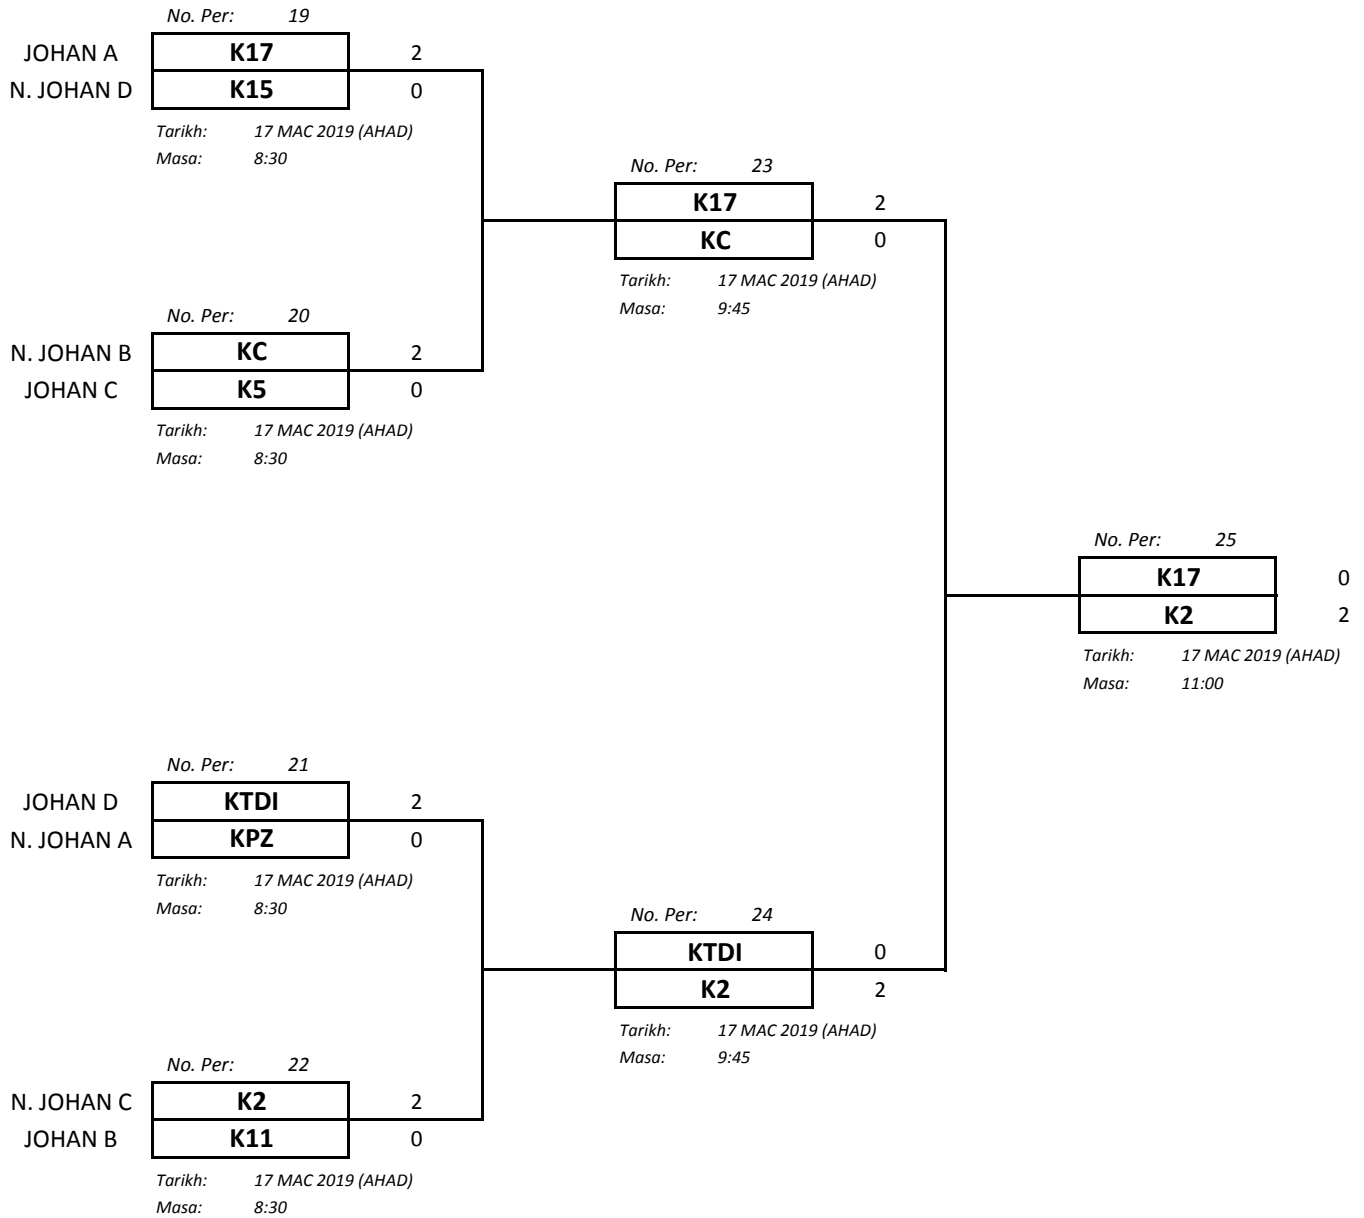

JADUAL PERLAWANAN

ACARA : TENIS (W)
TARIKH : 16 - 17 MAC 2019 (SABTU - AHAD)
VENUE : KOMPLEKS TENIS UPM

KUMP A	KUMP B	KUMP C	KUMP D
K17	K11	K2	KTDI
K6	KTP	K13	K15
KPZ	KC	KMR	K12
		K5	K16

Tidak menyertai: KOSASS & K14

NO. PER.	TARIKH	MASA	GLG	KUMP	PASUKAN	LWN	PASUKAN	KEPUTUSAN
1	16 MAC 2019 (SABTU)	14:00	K.TENIS	A1 - A3	K17	-	KPZ	3 - 0
2		14:00	K.TENIS	B1 - B3	K11	-	KC	2 - 1
3		14:00	K.TENIS	C1 - C3	K2	-	KMR	3 - 0
4		14:00	K.TENIS	C2 - C4	K13	-	K5	1 - 2
5		14:00	K.TENIS	D1 - D3	KTDI	-	K12	3 - 0
6		14:00	K.TENIS	D2 - D4	K15	-	K16	3 - 0
7		15:00	K.TENIS	A3 - A2	KPZ	-	K6	2 - 1
8		15:00	K.TENIS	B3 - B2	KC	-	KTP	2 - 1
9		15:00	K.TENIS	C4 - C1	K5	-	K2	2 - 1
10		15:00	K.TENIS	C3 - C2	KMR	-	K13	3 - 0
11		15:00	K.TENIS	D4 - D1	K16	-	KTDI	0 - 3
12		15:00	K.TENIS	D3 - D2	K12	-	K15	0 - 3
13		16:00	K.TENIS	A1 - A2	K17	-	K6	3 - 0
14		16:00	K.TENIS	B1 - B2	K11	-	KTP	1 - 2
15		16:00	K.TENIS	C1 - C2	K2	-	K13	3 - 0
16		16:00	K.TENIS	C4 - C3	K5	-	KMR	2 - 1
17		16:00	K.TENIS	D1 - D2	KTDI	-	K15	3 - 0
18		16:00	K.TENIS	D4 - D3	K16	-	K12	0 - 3

*Sila isi ruangan 'Keputusan' secara manual

JADUAL MATA

ACARA : TENIS (W)
TARIKH : 16 - 17 MAC 2019 (SABTU - AHAD)
VENUE : KOMPLEKS TENIS UPM

* Menang : 2 Kalah : 0

KUMPULAN A

PASUKAN	K17	K6	KPZ	MATA	KED	CATATAN
K17		3 - 0 2	3 - 0 2	4	1	
K6	0 - 3 0		1 - 2 0	0	3	
KPZ	0 - 3 0	2 - 1 2		2	2	

JADUAL KALAH MATI

ACARA : TENIS (W)
TARIKH : 16 - 17 MAC 2019 (SABTU - AHAD)
VENUE : KOMPLEKS TENIS UPM

SUKU AKHIR

SEPARUH AKHIR

AKHIR

JOHAN : K2

NAIB JOHAN : K17