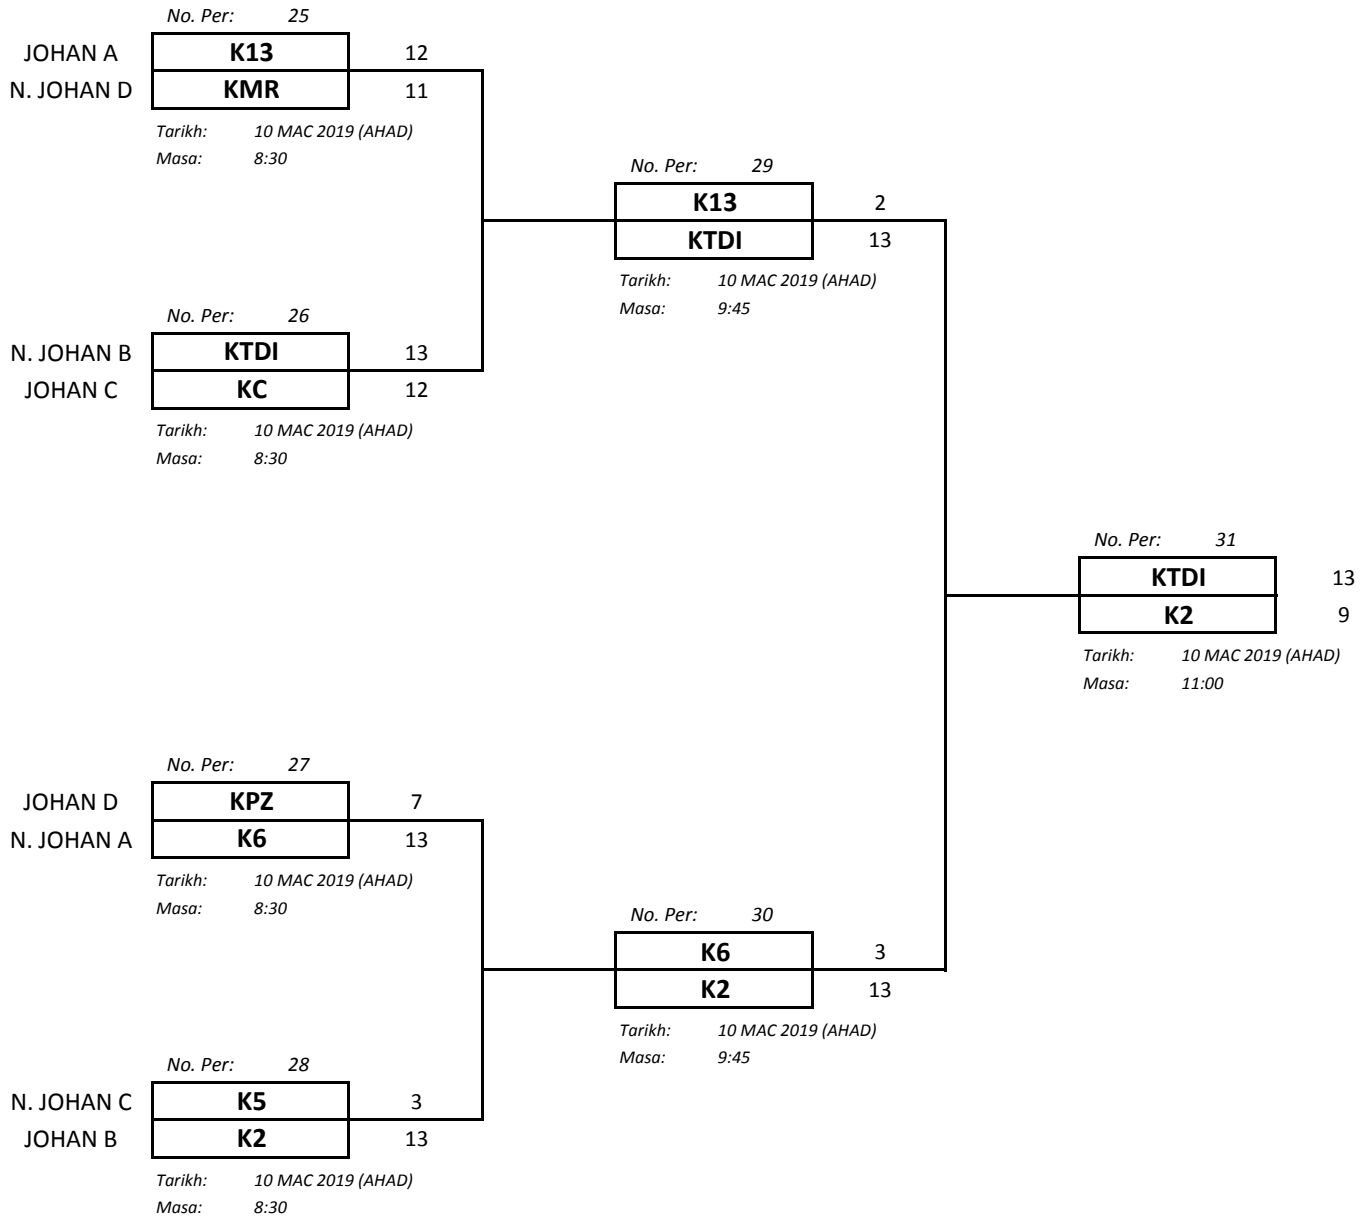

JADUAL PERLAWANAN

ACARA : PETANQUE WANITA
TARIKH : 09 - 10 MAC 2019 (SABTU - AHAD)
VENUE : GELANGGANG PETANQUE UPM

KUMP A	KUMP B	KUMP C	KUMP D
K11	K2	K17	K16
K6	KOSASS	KTP	KMR
K13	KTDI	KC	KPZ
K12	K15	K5	K14

PASUKAN	K16	KMR	KPZ	K14	MATA	KED	CATATAN
K16		5 - 8 0	2 - 13 0	13 - 11 3	3	4	-12
KMR	8 - 5 3		2 - 13 0	10 - 6 3	6	2	-4
KPZ	13 - 2 3	13 - 2 3		5 - 6 0	6	1	24
K14	11 - 13 0	6 - 10 0	6 - 5 3		3	3	-5

*Sila isi ruangan 'Kedudukan' secara manual

JADUAL KALAH MATI

ACARA : PETANQUE WANITA
TARIKH : 09 - 10 MAC 2019 (SABTU - AHAD)
VENUE : GELANGGANG PETANQUE UPM

SUKU AKHIR

SEPARUH AKHIR

AKHIR

JOHAN : **KTDI**

NAIB JOHAN : **K2**