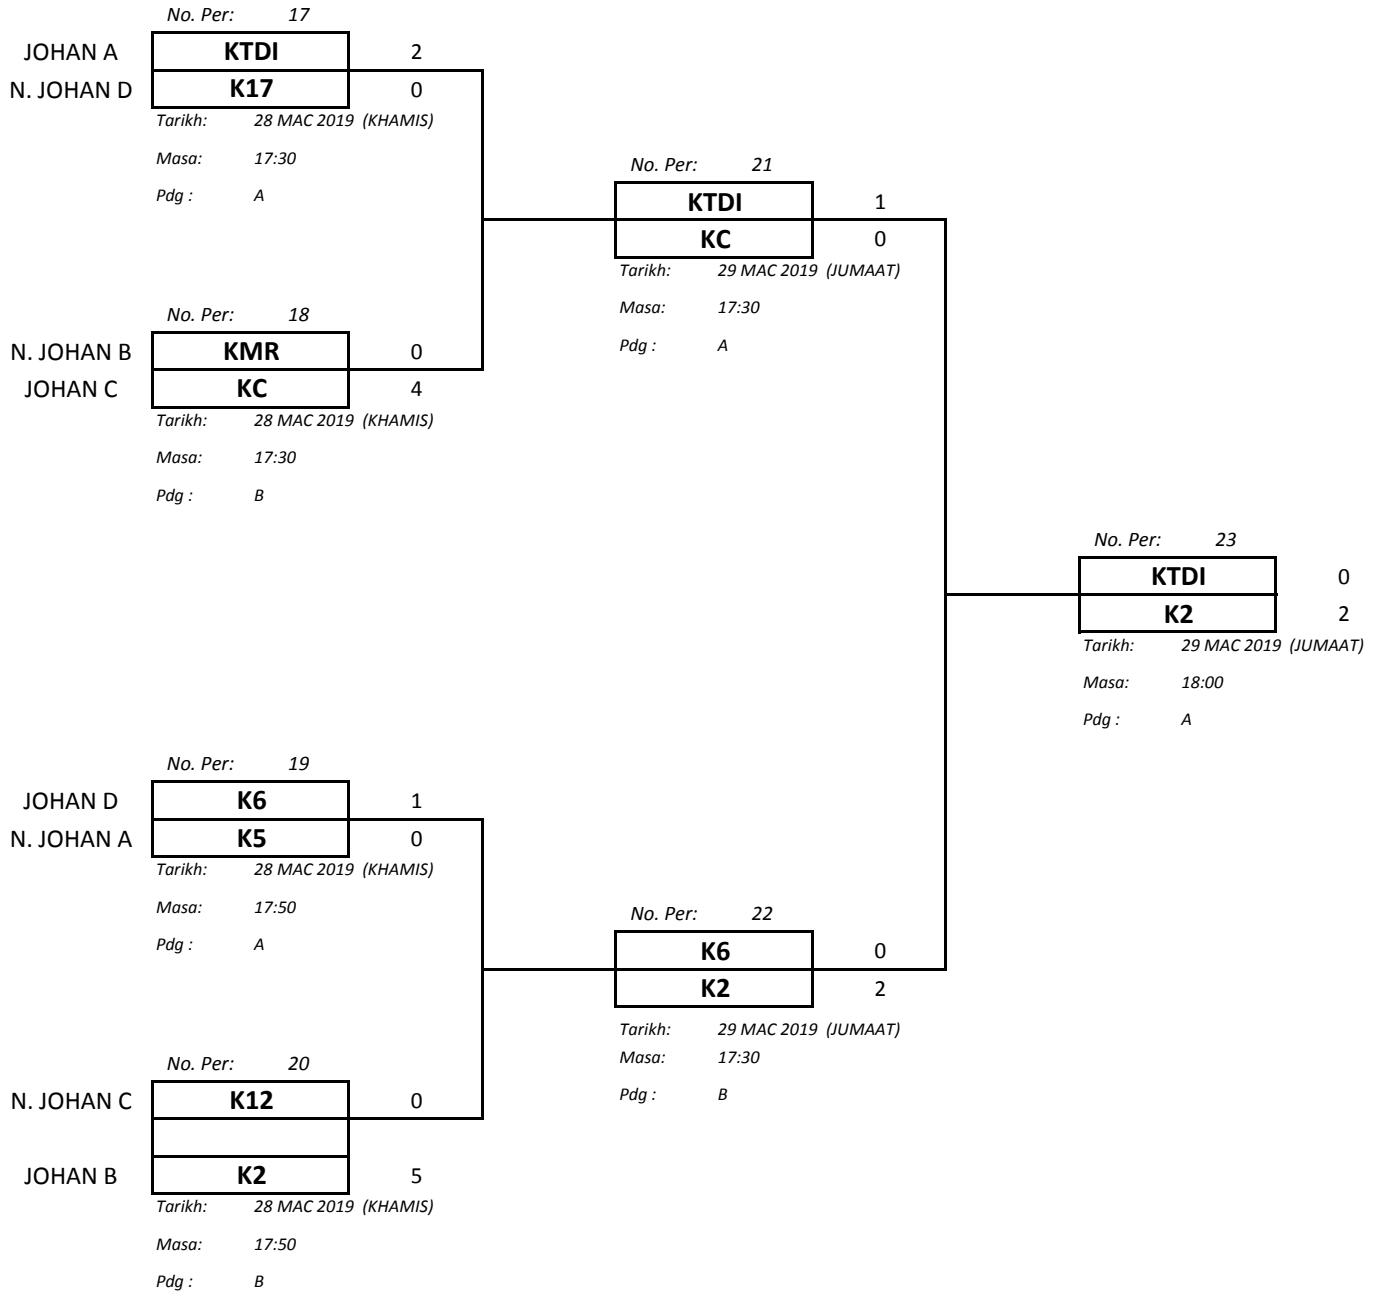

JADUAL PERLAWANAN

ACARA : RAGBI SENTUH
TARIKH : 26 - 29 MAC 2019 (SELASA - JUMAAT)
VENUE : PADANG RAGBI B UPM

KUMP A	KUMP B	KUMP C	KUMP D
KTDI	K2	KC	KOSASS
K13	KMR	K12	KTP
K5	K11	KPZ	K17
			K6

Tidak menyertai: K14, K15, K16

*Sila isi ruangan 'Keputusan' secara manual

JADUAL MATA

ACARA : RAGBI SENTUH
TARIKH : 26 - 29 MAC 2019 (SELASA - JUMAAT)
VENUE : PADANG RAGBI B UPM

* Menang : 3 Seri : 1 Kalah : 0

KUMPULAN A

PASUKAN	KTDI	K13	K5	MATA	KED	CATATAN
KTDI		2 - 0 3	3 - 1 3	6	1	
K13	0 - 2 0		1 - 1 1	1	3	
K5	1 - 3 0	1 - 1 1		1	2	

KUMPULAN D

PASUKAN	KOSASS	KTP	K17	K6	MATA	KED	CATATAN
KOSASS		0 - 1 0	0 - 1 0	0 - 1 0	0	4	
KTP	1 - 0 3		0 - 2 0	0 - 2 0	3	3	
K17	1 - 0 3	2 - 0 3		0 - 1 0	6	2	
K6	1 - 0 3	2 - 0 3	1 - 0 3		9	1	

*Sila isi ruangan 'Kedudukan' secara manual

JADUAL KALAH MATI

ACARA : RAGBI SENTUH
TARIKH : 26 - 29 MAC 2019 (SELASA - JUMAAT)
VENUE : PADANG RAGBI B UPM

SUKU AKHIR

SEPARUH AKHIR

AKHIR

JOHAN : K2

NAIB JOHAN : KTDI