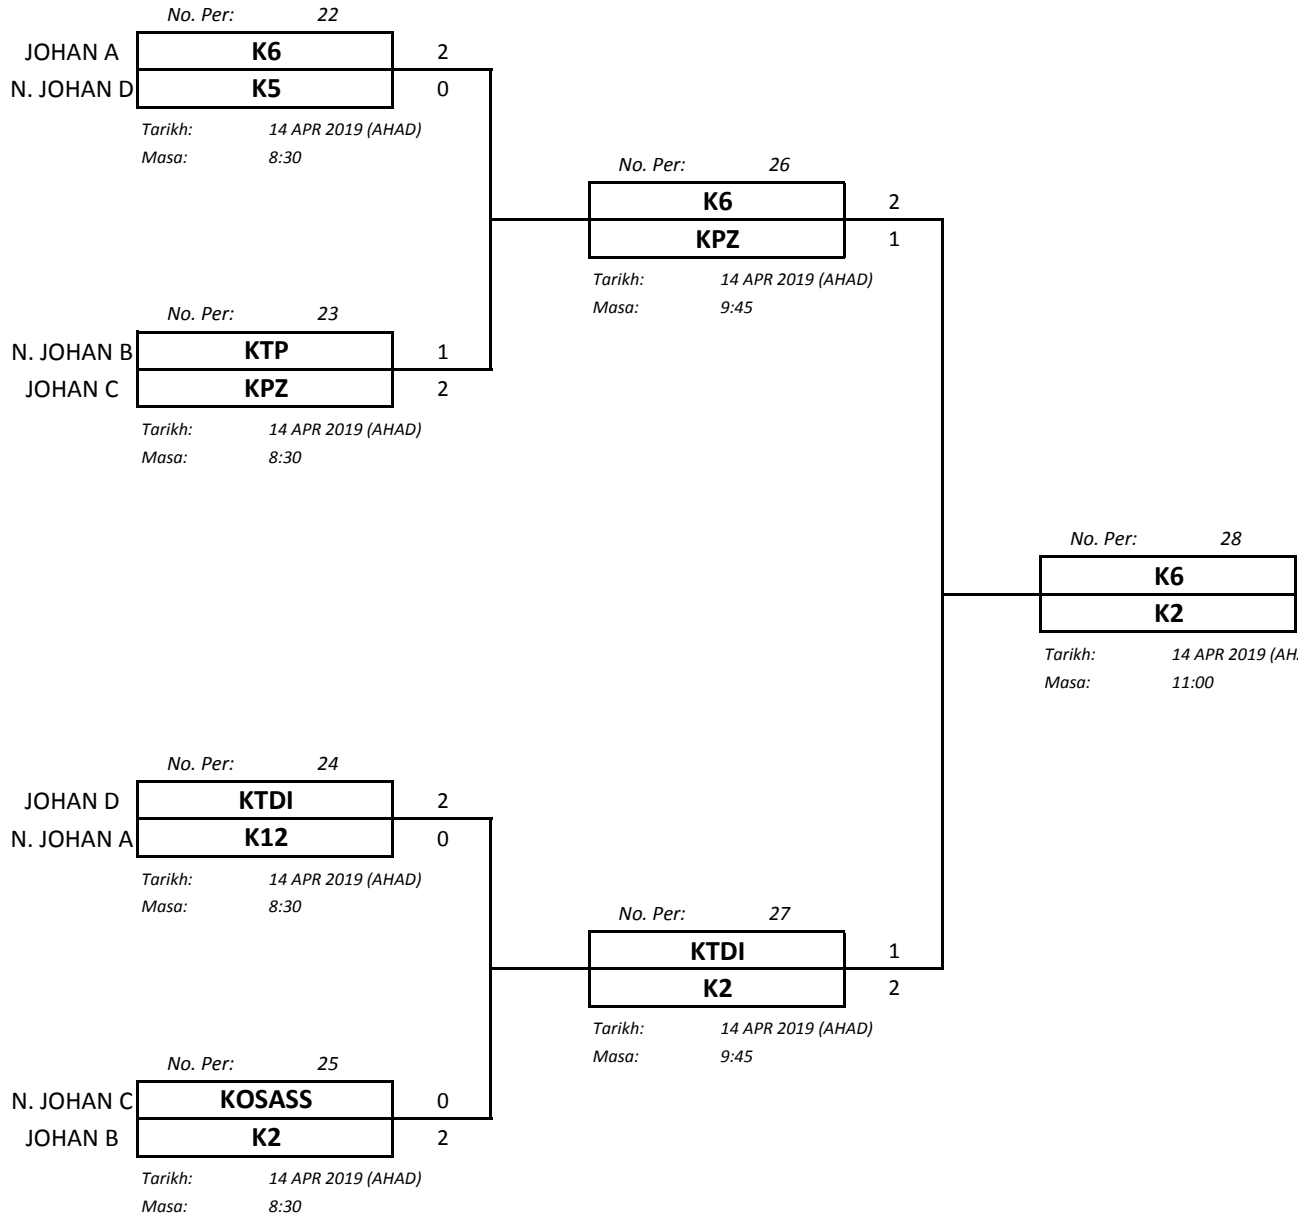

**JADUAL PERLAWANAN**

**ACARA** : SEPAK TAKRAW  
**TARIKH** : 13 - 14 APR 2019 (SABTU - AHAD)  
**VENUE** : DEWAN SERBAGUNA PUSAT SUKAN UPM

KUMP A	KUMP B	KUMP C	KUMP D
<b>K6</b>	<b>K2</b>	<b>KC</b>	<b>KTDI</b>
<b>K12</b>	<b>K10</b>	<b>KPZ</b>	<b>K13</b>
<b>K15</b>	<b>K14</b>	<b>KOSASS</b>	<b>K5</b>
	<b>KTP</b>	<b>KMR</b>	<b>K17</b>

PERINGKAT SUKU AKHIR								
22	14 APR 2019 (AHAD)	8:30	DEWAN	J.A - NJ.D	K6	-	K5	2 - 0
23		8:30	DEWAN	NJ.B - J.C	KTP	-	KPZ	1 - 2
24		8:30	DEWAN	J.D - NJ.A	KTDI	-	K12	2 - 0
25		8:30	DEWAN	NJ.C - J.B	KOSASS	-	K2	0 - 2
PERINGKAT SEPARUH AKHIR								
26	14 APR 2019 (AHAD)	9:45	DEWAN	MNG 22 - MNG 23	K6	-	KPZ	2 - 1
27		9:45	DEWAN	MNG 24 - MNG 25	KTDI	-	K2	1 - 2
PERINGKAT AKHIR								
28	14 APR 2019 (AHAD)	11:00	DEWAN SERBAGUNA	MNG 26 - MNG 27	K6	-	K2	2 - 0

### JADUAL MATA

ACARA : SEPAK TAKRAW  
TARIKH : 13 - 14 APR 2019 (SABTU - AHAD)  
VENUE : DEWAN SERBAGUNA PUSAT SUKAN UPM

\* Menang : 3      Kalah : 1

**JADUAL KALAH MATI**

**ACARA : SEPAK TAKRAW**  
**TARIKH : 13 - 14 APR 2019 (SABTU - AHAD)**  
**VENUE : DEWAN SERBAGUNA PUSAT SUKAN UPM**

**SUKU AKHIR**

**SEPARUH AKHIR**

**AKHIR**

**JOHAN : K6**

**NAIB JOHAN : K2**