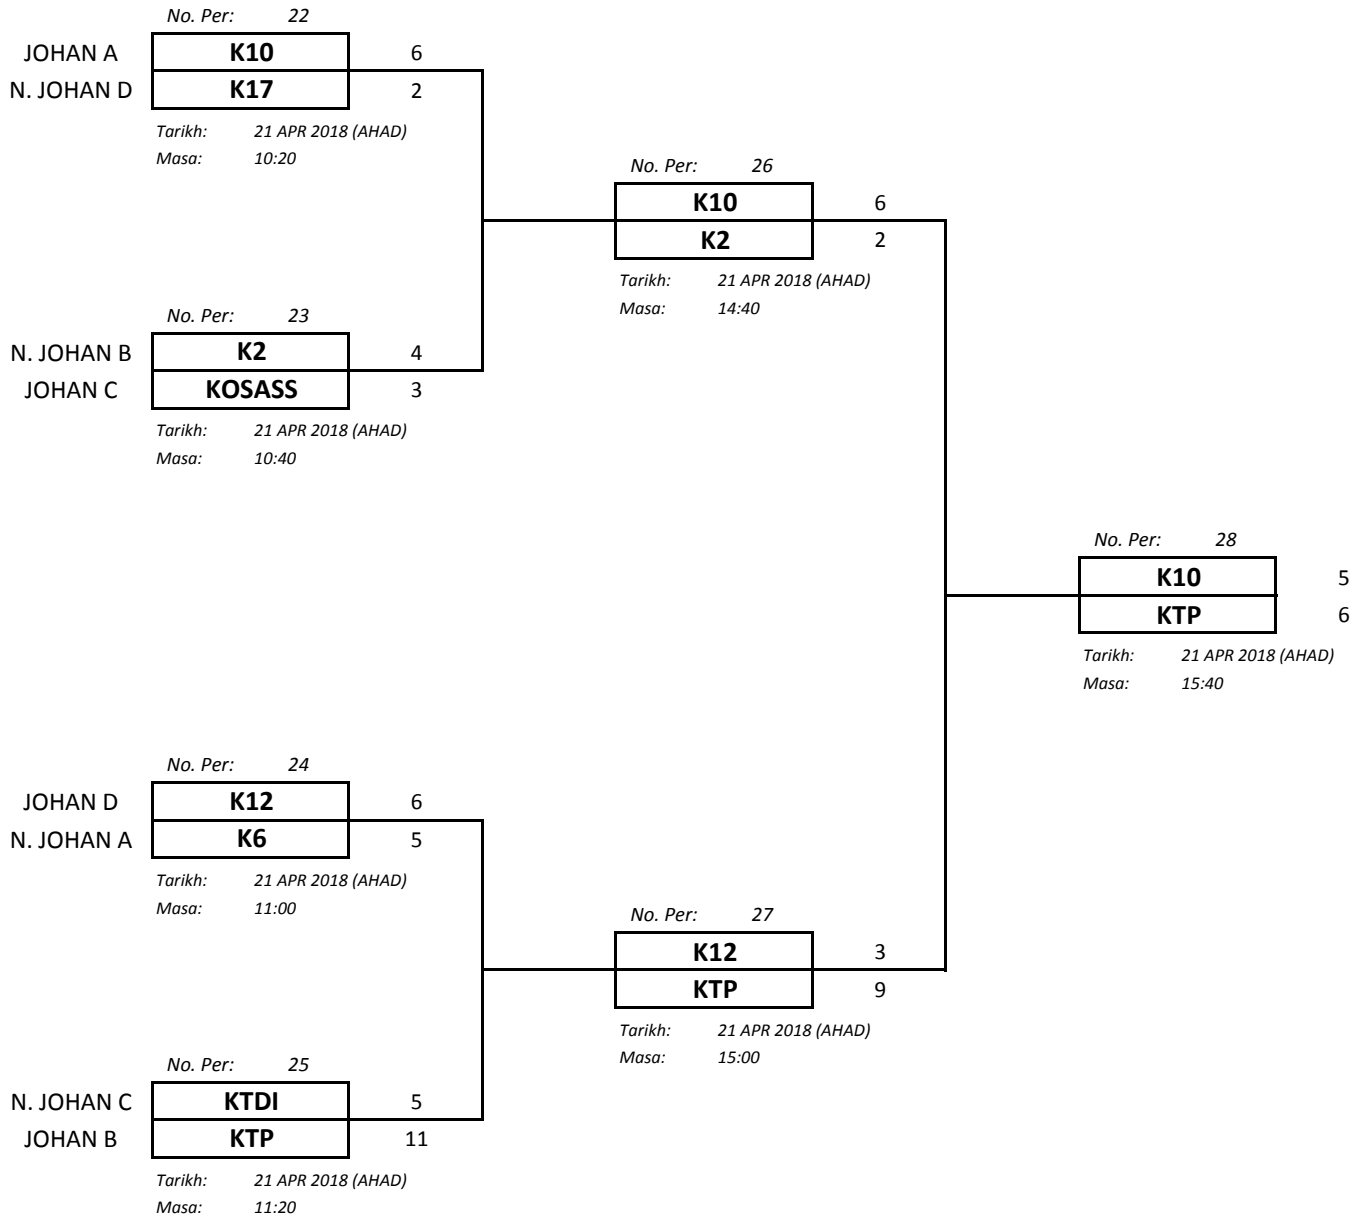

JADUAL PERLAWANAN

ACARA : BOLA BALING (L)
TARIKH : 20 - 21 APR 2019 (SABTU - AHAD)
VENUE : GELANGGANG KMR UPM

KUMP A	KUMP B	KUMP C	KUMP D
K10	KTP	KTDI	K15
KMR	KPZ	KOSASS	K17
K6	KC	K16	K12
	K2	K5	K13

Tidak menyertai: K14

NO. PER.	TARIKH	MASA	GLG	KUMP	PASUKAN	LWN	PASUKAN	KEPUTUSAN
1	20 APR 2018 (SABTU)	13:40	KMR	A1 - A3	K10	-	K6	6 - 3
2		14:00	KMR	B1 - B3	KTP	-	KC	8 - 3
3		14:20	KMR	B2 - B4	KPZ	-	K2	4 - 4
4		14:40	KMR	C1 - C3	KTDI	-	K16	3 - 0
5		15:00	KMR	C2 - C4	KOSASS	-	K5	3 - 0
6		15:20	KMR	D1 - D3	K15	-	K12	0 - 3
7		15:40	KMR	D2 - D4	K17	-	K13	3 - 0
8		16:00	KMR	A3 - A2	K6	-	KMR	4 - 2
9		16:20	KMR	B4 - B1	K2	-	KTP	3 - 3
10		16:40	KMR	B3 - B2	KC	-	KPZ	0 - 0
11		17:00	KMR	C4 - C1	K5	-	KTDI	0 - 4
12		17:20	KMR	C3 - C2	K16	-	KOSASS	0 - 3
13		17:40	KMR	D4 - D1	K13	-	K15	3 - 0
14		18:00	KMR	D3 - D2	K12	-	K17	5 - 1
15		18:20	KMR	B1 - B2	KTP	-	KPZ	8 - 0
16		18:40	KMR	B4 - B3	K2	-	KC	2 - 2
17	21 APR 2018 (AHAD)	8:30	KMR	C1 - C2	KTDI	-	KOSASS	1 - 2
18		8:50	KMR	C4 - C3	K5	-	K16	3 - 0
19		9:10	KMR	A1 - A2	K10	-	KMR	11 - 3
20		9:30	KMR	D4 - D3	K13	-	K12	4 - 5
21		9:50	KMR	D1 - D2	K15	-	K17	0 - 3

*Sila isi ruangan 'Keputusan' secara manual

JADUAL MATA

ACARA : BOLA BALING (L)
TARIKH : 20 - 21 APR 2019 (SABTU - AHAD)
VENUE : GELANGGANG KMR UPM

* Menang : 3 Seri : 1 Kalah : 0

KUMPULAN A

PASUKAN	K10	KMR	K6	MATA	KED	CATATAN
K10		11 - 3 3	6 - 3 3	6	1	
KMR	3 - 11 0		2 - 4 0	0	3	
K6	3 - 6 0	4 - 2 3		3	2	

JADUAL KALAH MATI

ACARA : BOLA BALING (L)
TARIKH : 20 - 21 APR 2019 (SABTU - AHAD)
VENUE : GELANGGANG KMR UPM

SUKU AKHIR

SEPARUH AKHIR

AKHIR

JOHAN : KTP

NAIB JOHAN : K10