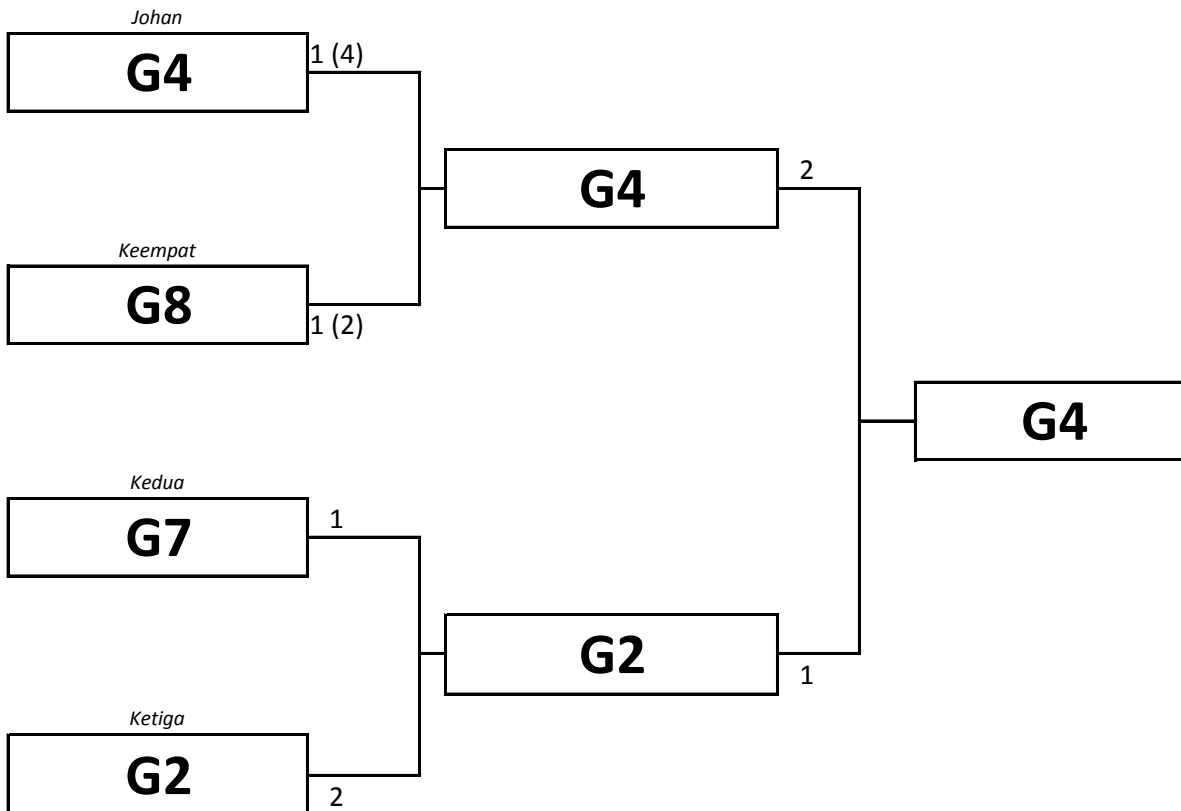

ACARA : BOLA SEPAK
TARIKH : 1 APR - 2 MEI 2019 (ISNIN, SELASA & KHAMIS)
VENUE : PADANG A, PADANG SERUMPUN, PADANG KOLEJ 10, PADANG B & STADIUM UPM

PASUKAN GABUNGAN PTJ

GABUNGAN 2	G2	GABUNGAN 3	G3
GABUNGAN 7	G7	GABUNGAN 1	G1
GABUNGAN 8	G8	GABUNGAN 6	G6
GABUNGAN 5	G5	GABUNGAN 4	G4

*Sila isi ruangan 'Keputusan' secara manual

ACARA : BOLA SEPAK

TARIKI : 1 APR - 2 MEI 2019 (ISNIN, SELASA & KHAMIS)

VENUE : PADANG A, PADANG SERUMPUN, PADANG KOLEJ 10, PADANG B & STADIUM UPM

* Menang : 3 Seri : 1 Kalah : 0

PASUKAN GABUNGAN PTJ

TEAM	G2	G7	G8	G5	G3	G1	G6	G4	MATA	KED	CATATAN
G2		2 - 2 1	2 - 0 3	1 - 1 1	3 - 1 3	3 - 1 3	5 - 0 3	1 - 2 0	14	3	
G7	2 - 2 1		4 - 2 3	4 - 0 3	1 - 0 3	3 - 3 1	5 - 1 3	1 - 2 0	14	2	
G8	0 - 2 0	2 - 4 0		3 - 0 3	2 - 2 1	5 - 1 3	1 - 0 3	1 - 1 1	11	4	
G5	1 - 1 1	0 - 4 0	0 - 3 0		2 - 1 3	1 - 3 0	2 - 2 1	1 - 2 0	5	6	
G3	1 - 3 0	0 - 1 0	2 - 2 1	1 - 2 0		2 - 1 3	2 - 1 3	0 - 1 0	7	5	
G1	1 - 3 0	3 - 3 1	1 - 5 0	3 - 1 3	1 - 2 0		0 - 1 0	1 - 2 0	4	7	
G6	0 - 5 0	1 - 5 0	0 - 1 0	2 - 2 1	1 - 2 0	1 - 0 3		1 - 3 0	4	8	
G4	2 - 1 3	2 - 1 3	1 - 1 1	2 - 1 3	1 - 0 3	2 - 1 3	3 - 1 3		19	1	

*Sila isi ruangan 'Kedudukan' secara manual

PERINGKAT SEPARUH AKHIR

PERINGKAT AKHIR

JOHAN

JOHAN : G4

NAIB JOHAN : G2