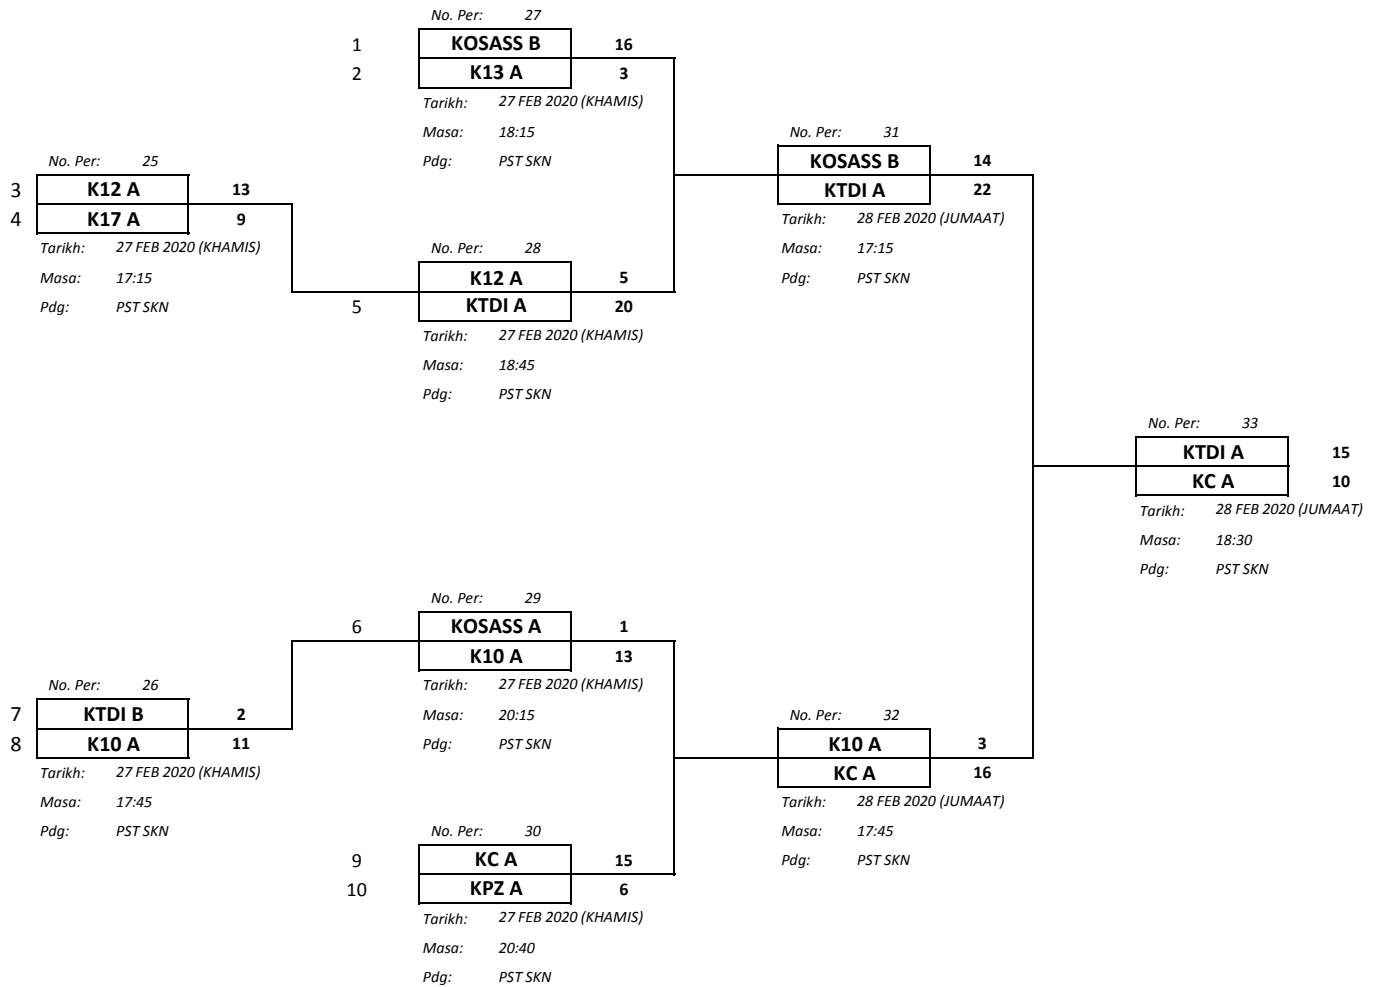

JADUAL MATA

ACARA : BOLA JARING
TARIKH : 24 - 28 FEB 2020 (ISNIN - JUMAAT)
VENUE : DEWAN SERBAGUNA PUSAT SUKAN UPM

* Menang : 3   Seri : 1   Kalah : 0

KUMPULAN A

PASUKAN	KPZ A	K17 B	KTDI B	MATA	KED	CATATAN
KPZ A		9 - 3 3	6 - 6 1	4	1	1.66
K17 B	3 - 9 0		3 - 6 0	0	3	
KTDI B	6 - 6 1	6 - 3 3		4	2	1.33

KUMPULAN B

PASUKAN	K10 A	KTDI A	K12 B	MATA	KED	CATATAN
K10 A		4 - 8 0	4 - 4 1	1	2	0.66
KTDI A	8 - 4 3		10 - 2 3	6	1	
K12 B	4 - 4 1	2 - 10 0		1	3	0.42

KUMPULAN C

PASUKAN	K14 A	K13 B	KOSASS B	K12 A	MATA	KED	CATATAN
K14 A		2 - 4 0	2 - 13 0	4 - 10 0	0	4	
K13 B	4 - 2 3		3 - 12 0	3 - 11 0	3	3	
KOSASS B	13 - 2 3	12 - 3 3		12 - 7 3	9	1	
K12 A	10 - 4 3	11 - 3 3	7 - 12 0		6	2	

KUMPULAN D

PASUKAN	K10 B	K14 B	K17 A	KC A	MATA	KED	CATATAN
K10 B		6 - 3 3	6 - 9 0	4 - 10 0	3	3	
K14 B	3 - 6 0		2 - 5 0	1 - 6 0	0	4	
K17 A	9 - 6 3	5 - 2 3		6 - 12 0	6	2	
KC A	10 - 4 3	6 - 1 3	12 - 6 3		9	1	

12   6   2   4   13   9

KUMPULAN E

PASUKAN	KOSASS A	KC B	KPZ B	K13 A	MATA	KED	CATATAN
KOSASS A		8 - 4 3	8 - 1 3	7 - 6 3	9	1	
KC B	4 - 8 0		10 - 3 3	2 - 6 0	3	3	
KPZ B	1 - 8 0	3 - 10 0		3 - 9 0	0	4	
K13 A	6 - 7 0	6 - 2 3	9 - 3 3		6	2	

*Sila isi ruangan 'Kedudukan' secara manual

JADUAL KALAH MATI

ACARA : BOLA JARING
TARIKH : 24 - 28 FEB 2020 (ISNIN - JUMAAT)
VENUE : DEWAN SERBAGUNA PUSAT SUKAN UPM

PUSINGAN KE-2

SUKU AKHIR

SEPARUH AKHIR

AKHIR

JOHAN : KTDI A

NAIB JOHAN : KC A