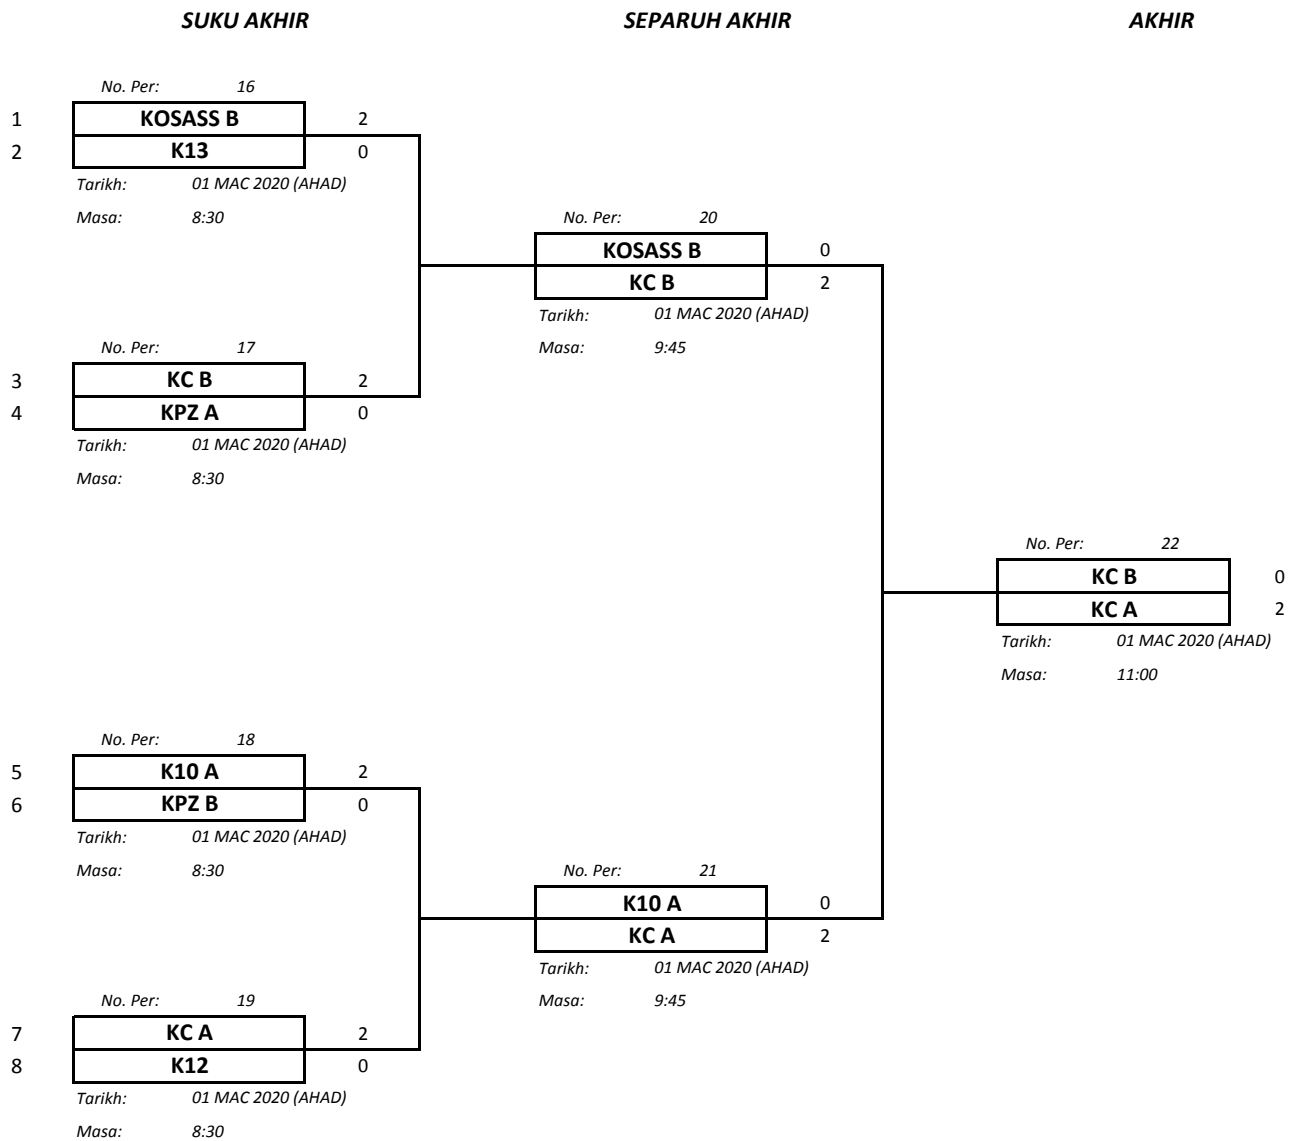

NO. PER.	TARIKH	MASA	GLG	KUMP	PASUKAN	LWN	PASUKAN	KEPUTUSAN
1	29FEB 2020 (SABTU)	14:00	DEWAN	A1 - A3	KOSASS A	-	KPZ B	1 - 2
2		14:00	DEWAN	B1 - B3	K10 B	-	KPZ A	0 - 3
3		14:00	DEWAN	C1 - C3	K12	-	K10 A	1 - 2
4		14:00	DEWAN	D1 - D3	KTDI B	-	K13	0 - 3
5		16:00	DEWAN	D2 - D4	KC A	-	K17	3 - 0
6		16:00	DEWAN	A3 - A2	KPZ B	-	KC B	0 - 3
7		16:00	DEWAN	B3 - B2	KPZ A	-	KOSASS B	0 - 3
8		16:00	DEWAN	C3 - C2	K10 A	-	KTDI A	2 - 1
9		18:00	DEWAN	D4 - D1	K17	-	KTDI B	0 - 3
10		18:00	DEWAN	D3 - D2	K13	-	KC A	0 - 3
11		18:00	DEWAN	A1 - A2	KOSASS A	-	KC B	0 - 3
12		18:00	DEWAN	B1 - B2	K10 B	-	KOSASS B	0 - 3
13		20:00	DEWAN	C1 - C2	K12	-	KTDI A	2 - 1
14		20:00	DEWAN	D1 - D2	KTDI B	-	KC A	1 - 2
15		20:00	DEWAN	D4 - D3	K17	-	K13	0 - 3

*Sila isi ruangan 'Keputusan' secara manual

JADUAL MATA

ACARA : SEPAK TAKRAW
TARIKH : 29 FEB - 1 MAC 2020 (SABTU - AHAD)
VENUE : DEWAN SERBAGUNA PUSAT SUKAN UPM

* Menang : 3 Kalah : 1

KUMPULAN A

PASUKAN	KOSASS A	KC B	KPZ B	MATA	KED	CATATAN
KOSASS A		0 - 3 1	1 - 2 1	2	3	
KC B	3 - 0 3		3 - 0 3	6	1	
KPZ B	2 - 1 3	0 - 3 1		4	2	

KUMPULAN B

PASUKAN	K10 B	KOSASS B	KPZ A	MATA	KED	CATATAN
K10 B		0 - 3 1	0 - 3 1	2	3	
KOSASS B	3 - 0 3		3 - 0 3	6	1	
KPZ A	3 - 0 3	0 - 3 1		4	2	

KUMPULAN C

PASUKAN	K12	KTDI A	K10 A	MATA	KED	CATATAN
K12		2 - 1 3	1 - 2 1	4	2	
KTDI A	1 - 2 1		1 - 2 1	2	3	
K10 A	2 - 1 3	2 - 1 3		6	1	

JADUAL KALAH MATI

ACARA : SEPAK TAKRAW
TARIKH : 29 FEB - 1 MAC 2020 (SABTU - AHAD)
VENUE : DEWAN SERBAGUNA PUSAT SUKAN UPM

JOHAN : **KC A**

NAIB JOHAN : **KC B**