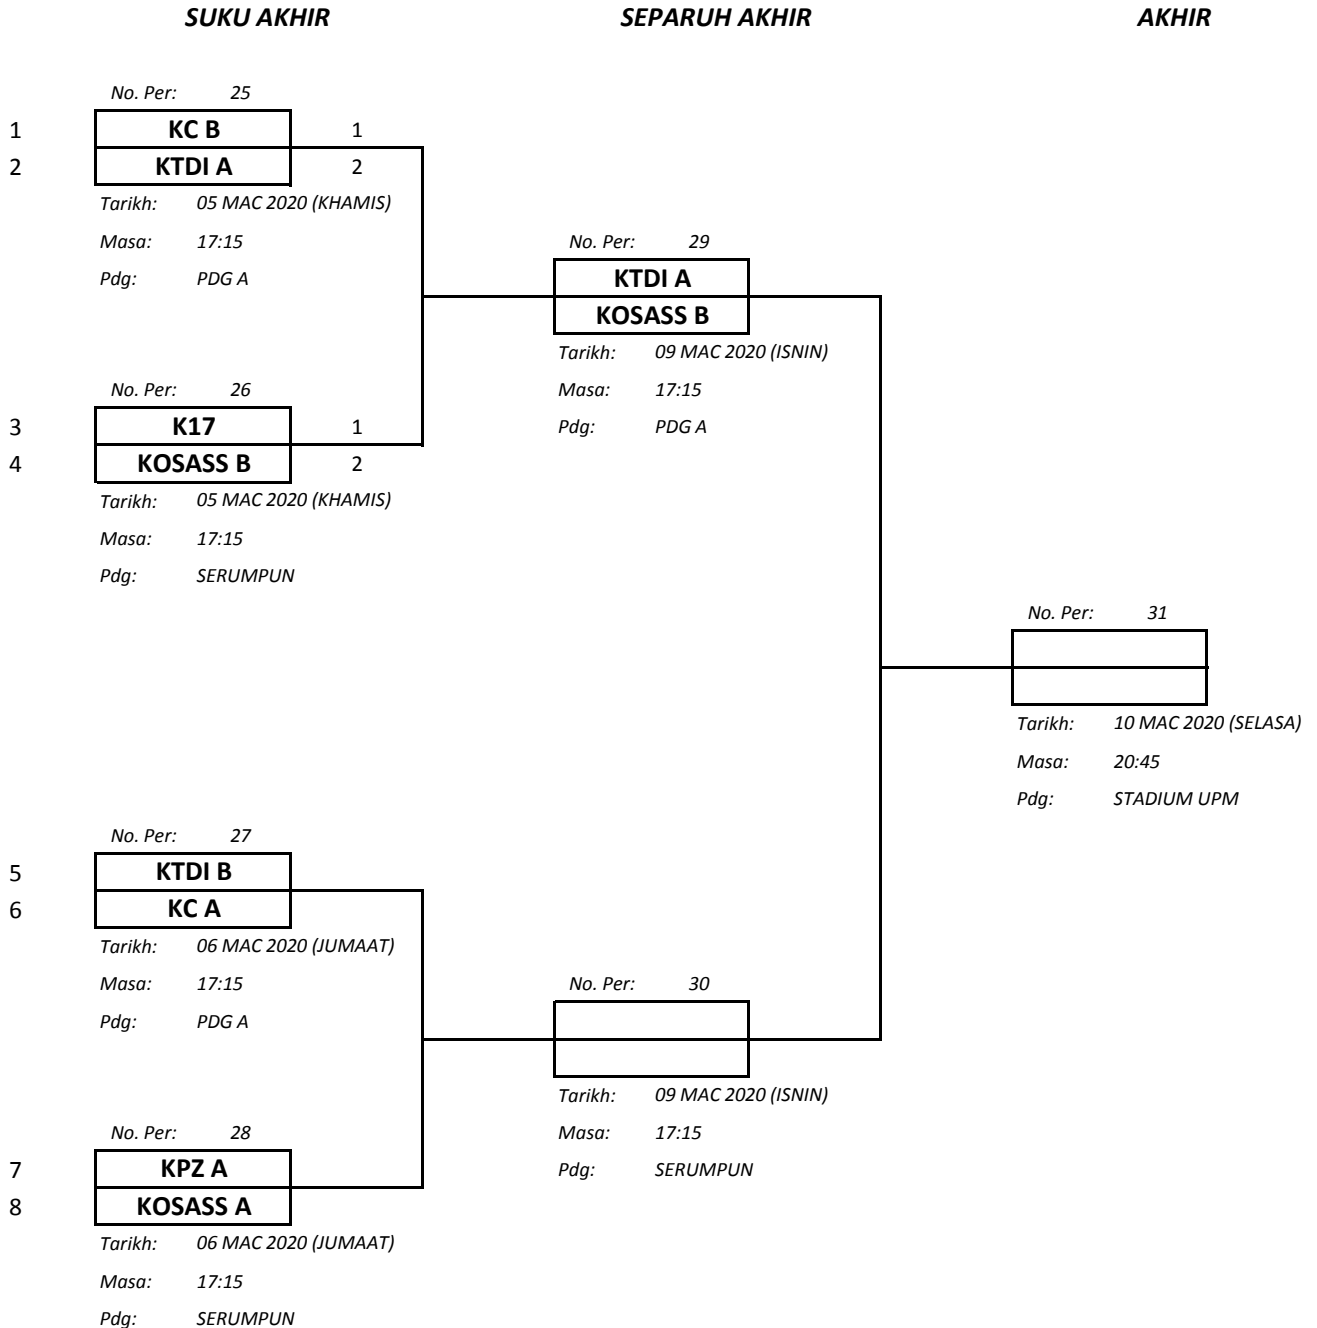

JADUAL PERLAWANAN

ACARA : BOLA SEPAK
TARIKH : 24 FEB - 18 MAC 2020 (ISNIN - JUMAAT)
VENUE : PADANG A, PADANG SERUMPUN, PADANG KOLEJ 10, STADIUM UPM

KUMP A	KUMP B	KUMP C	KUMP D
K13 B	K10 A	KTDI A	KOSASS B
K17	KC A	K12 B	KPZ A
KOSASS A	K13 A	KPZ B	K14
K10 B	KTDI B	KC B	K12 A

*Sila isi ruangan 'Keputusan' secara manual

JADUAL MATA

ACARA : BOLA SEPAK

TARIKH : 24 FEB - 18 MAC 2020 (ISNIN - JUMAAT)

VENUE : PADANG A, PADANG SERUMPUN, PADANG KOLEJ 10, STADIUM UPM

* Menang : 3 Seri : 1 Kalah : 0

*Sila isi ruangan 'Kedudukan' secara manual

JADUAL KALAH MATI

ACARA : BOLA SEPAK
TARIKH : 24 FEB - 18 MAC 2020 (ISNIN - JUMAAT)
VENUE : PADANG A, PADANG SERUMPUN, PADANG KOLEJ 10, STADIUM UPM

JOHAN :

NAIB JOHAN :