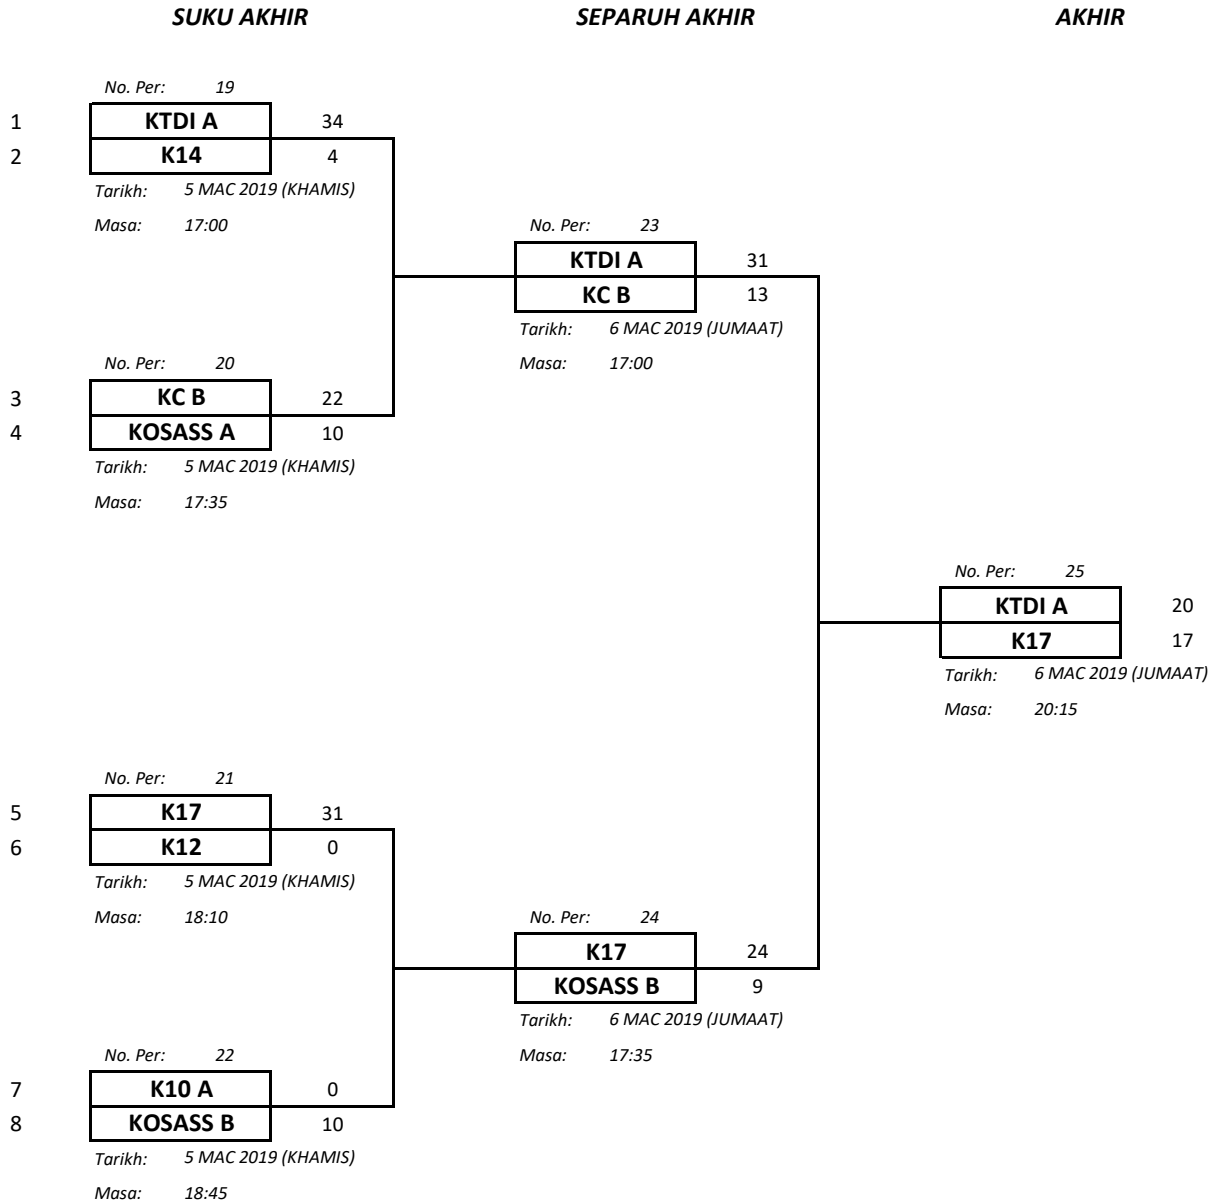

**KUMPULAN C**

PASUKAN	KPZ A	KOSASS B	KC B	K13	MATA	KED	CATATAN
KPZ A		12 - 30 1	11 - 21 1	26 - 17 3	<b>5</b>		
KOSASS B	30 - 12 3		17 - 22 1	18 - 11 3	<b>7</b>	<b>2</b>	
KC B	21 - 11 3	22 - 17 3		24 - 16 3	<b>9</b>	<b>1</b>	
K13	17 - 26 1	11 - 18 1	16 - 24 1		<b>3</b>		

\*Sila isi ruangan 'Kedudukan' secara manual

**JADUAL KALAH MATI**

**ACARA** : BOLA KERANJANG (W)  
**TARIKH** : 2 - 6 MAC 2020 (ISNIN - JUMAAT)  
**VENUE** : DEWAN SERBAGUNA PUSAT SUKAN UPM

**JOHAN** : **KTDI A**