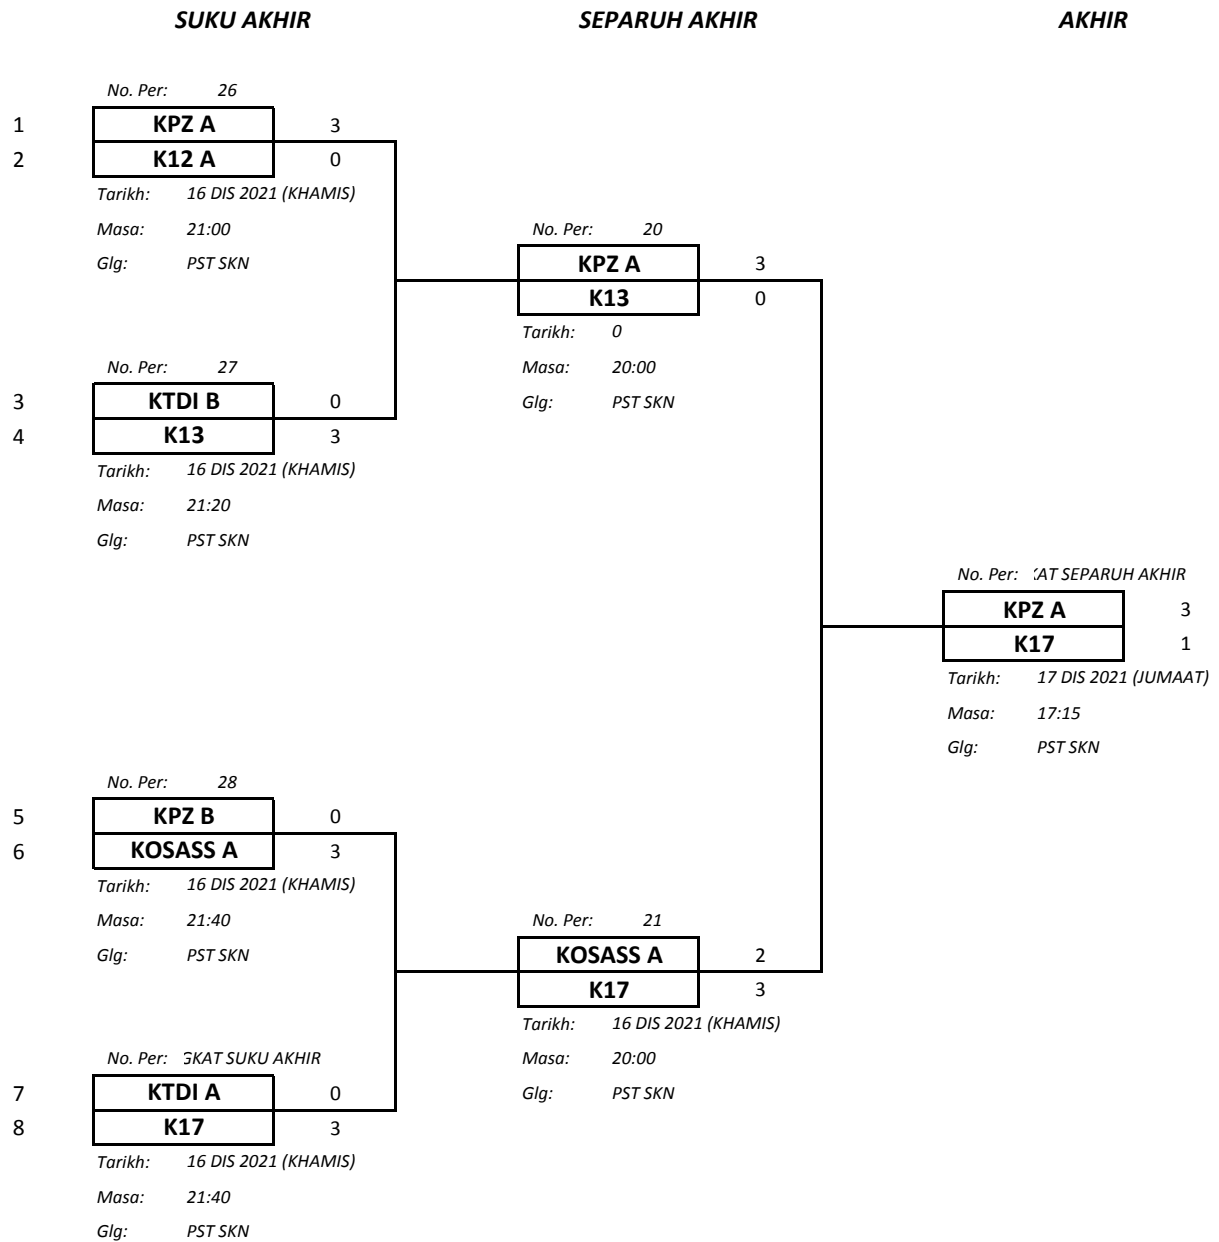

**ACARA** : BADMINTON WANITA  
**TARIKH** : 13 - 17 DIS 2021 (ISNIN - JUMAAT)  
**VENUE** : DEWAN SERBAGUNA PUSAT SUKAN UPM

KUMP A	KUMP B	KUMP C	KUMP D
KOSASS B	KTDI B	K13	KOSASS A
KPZ B	K17	KTDI A	K14
K12 A	K10 B	KC	KPZ A
		K12 B	K10 A

\*Sila isi ruangan 'Keputusan' secara manual

**JADUAL MATA**

**ACARA : BADMINTON WANITA**  
**TARIKH : 13 - 17 DIS 2021 (ISNIN - JUMAAT)**  
**VENUE : DEWAN SERBAGUNA PUSAT SUKAN UPM**

\* Menang : 3 Kalah : 0

PASUKAN	KTDI B	K17	K10 B	MATA	KED	CATATAN
KTDI B		2 - 3 0	4 - 1 3	<b>3</b>	<b>2</b>	
K17	3 - 2 3		3 - 2 3	<b>6</b>	<b>1</b>	
K10 B	1 - 4 0	2 - 3 0		<b>0</b>	<b>3</b>	

**KUMPULAN C**

PASUKAN	K13	KTDI A	KC	K12 B	MATA	KED	CATATAN
K13		3 - 2 3	4 - 1 3	5 - 0 3	<b>9</b>	<b>1</b>	
KTDI A	2 - 3 0		4 - 1 3	5 - 0 3	<b>6</b>	<b>2</b>	
KC	1 - 4 0	1 - 4 0		5 - 0 3	<b>3</b>	<b>3</b>	
K12 B	0 - 5 0	0 - 5 0	0 - 5 0		<b>0</b>	<b>4</b>	

\*Sila isi ruangan 'Kedudukan' secara manual

**JADUAL KALAH MATI**

**ACARA : BADMINTON WANITA**  
**TARIKH : 13 - 17 DIS 2021 (ISNIN - JUMAAT)**  
**VENUE : DEWAN SERBAGUNA PUSAT SUKAN UPM**

**JOHAN : KPZ A**