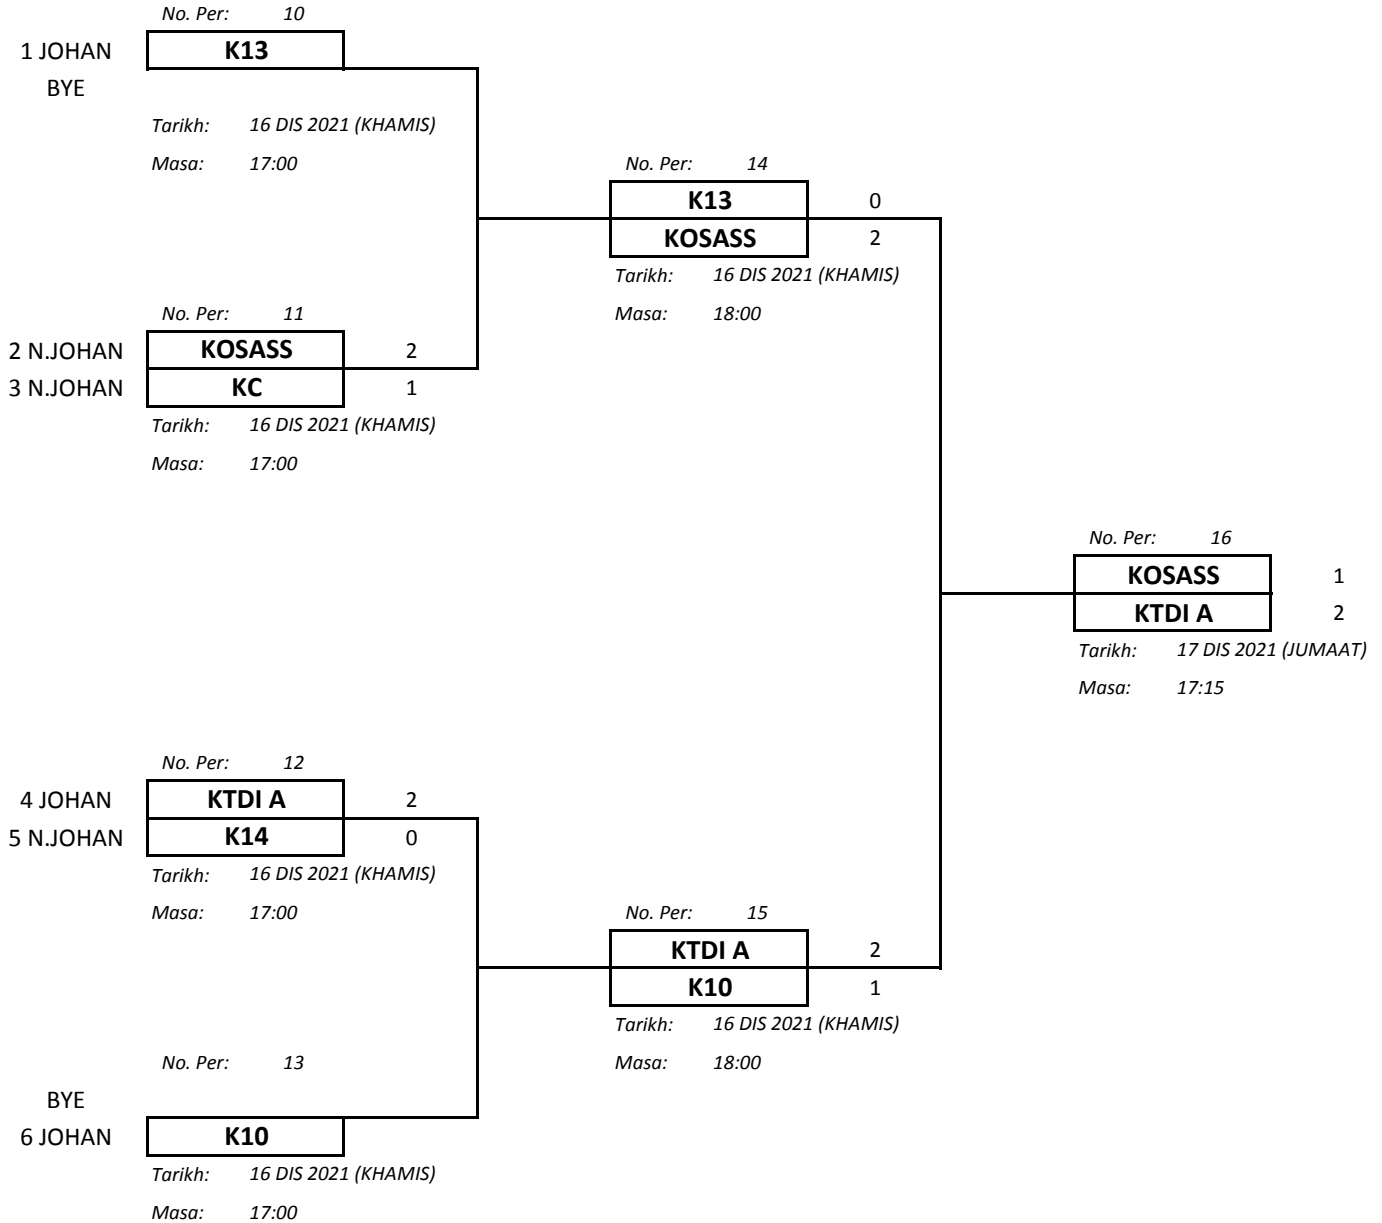

JADUAL PERLAWANAN

ACARA : TENIS LELAKI
TARIKH : 13 - 17 DIS 2021 (ISNIN - JUMAAT)
VENUE : KOMPLEKS TENIS PUSAT SUKAN UPM

KUMP A	KUMP B	KUMP C
KPZ	K17	K10
K13	KOSASS	KC
K14	KTDI A	KTDI B

NO. PER.	TARIKH	MASA	KUMP	PASUKAN	LWN	PASUKAN	KEPUTUSAN
1	13 DIS 2021 (ISNIN)	17:15	A1 - A3	KPZ	-	K14	0 - 3
2		17:15	B1 - B3	K17	-	KTDI A	1 - 2
3		17:15	C1 - C3	K10	-	KTDI B	3 - 0
4	14 DIS 2021 (SELASA)	17:15	A3 - A2	K14	-	K13	0 - 3
5		17:15	B3 - B2	KTDI A	-	KOSASS	2 - 1
6		17:15	C3 - C2	KTDI B	-	KC	1 - 2
7	15 DIS 2021 (RABU)	17:15	A1 - A2	KPZ	-	K13	1 - 2
8		17:15	B1 - B2	K17	-	KOSASS	1 - 2
9		17:15	C1 - C2	K10	-	KC	2 - 1

*Sila isi ruangan 'Keputusan' secara manual

JADUAL MATA

ACARA : TENIS LELAKI
TARIKH : 13 - 17 DIS 2021 (ISNIN - JUMAAT)
VENUE : KOMPLEKS TENIS PUSAT SUKAN UPM

* Menang : 3 Kalah : 0

KUMPULAN A

PASUKAN	KPZ	K13	K14	MATA	KED	CATATAN
KPZ		1 - 2 0	0 - 3 0	0		
K13	2 - 1 3		3 - 0 3	6	1	
K14	3 - 0 3	0 - 3 0		3	2	

*Sila isi ruangan 'Kedudukan' secara manual

JADUAL KALAH MATI

ACARA : TENIS LELAKI
TARIKH : 13 - 17 DIS 2021 (ISNIN - JUMAAT)
VENUE : KOMPLEKS TENIS PUSAT SUKAN UPM

SUKU AKHIR

SEPARUH AKHIR

AKHIR

JOHAN : KTDI A