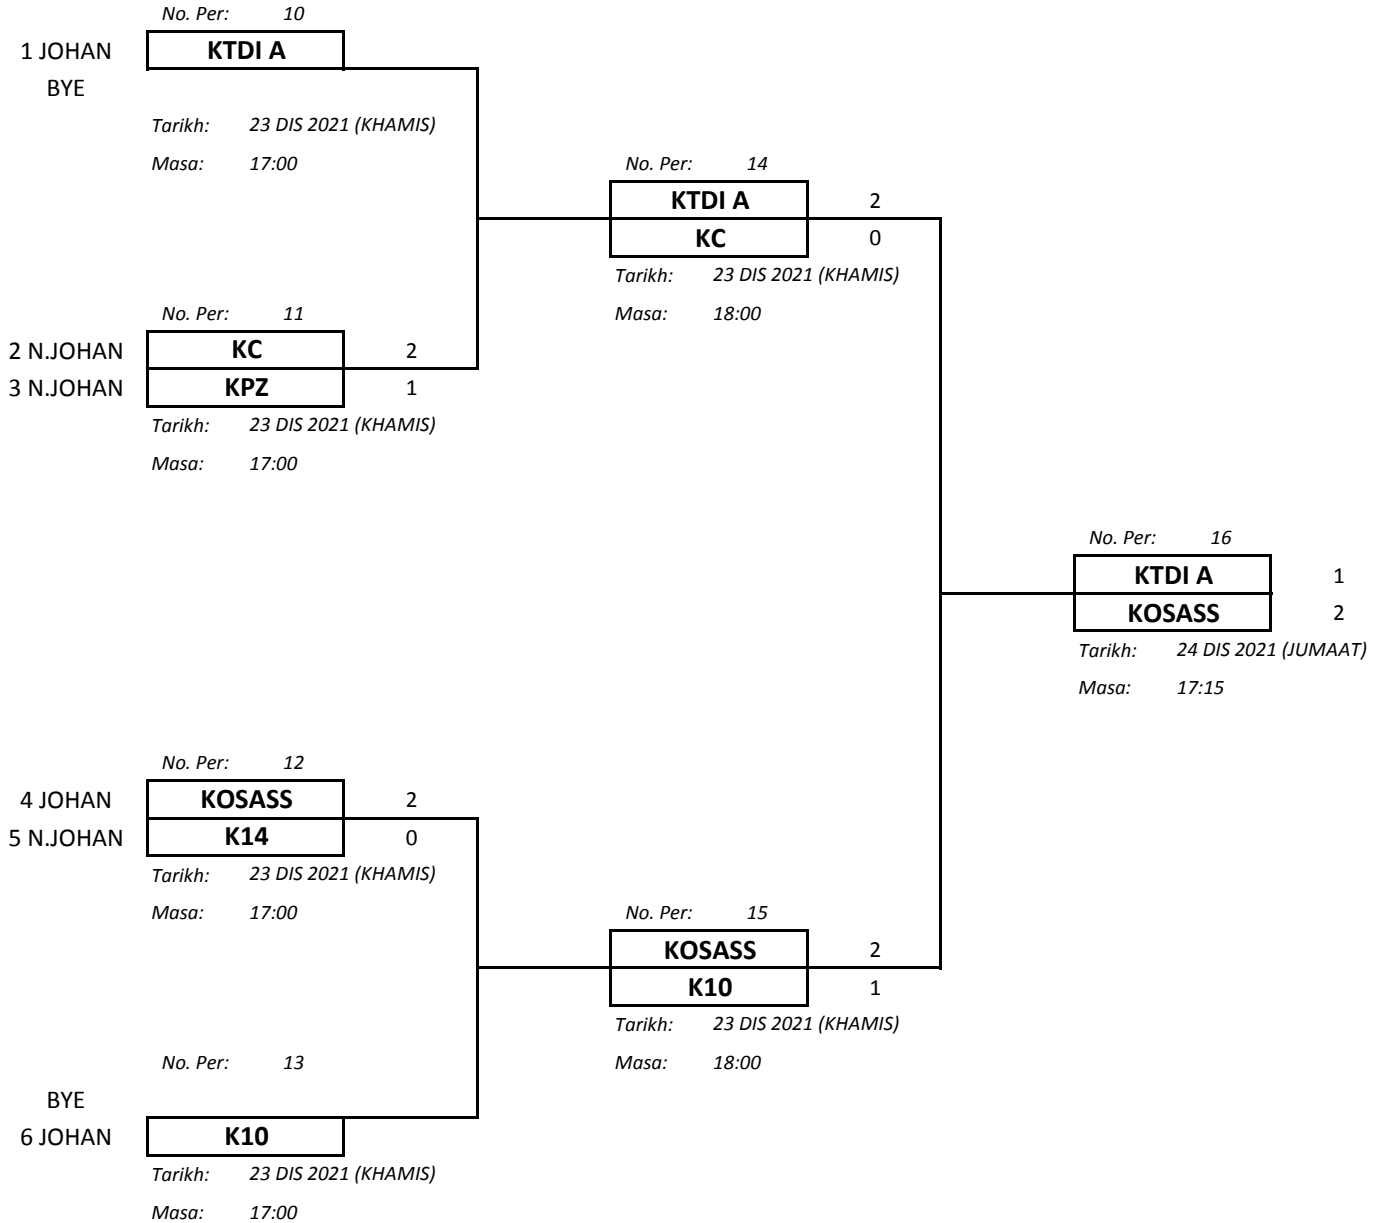

JADUAL MATA

ACARA : TENIS WANITA
TARIKH : 20 - 24 DIS 2021 (ISNIN - JUMAAT)
VENUE : KOMPLEKS TENIS PUSAT SUKAN UPM

* Menang : 3   Kalah : 1   Walk Over : 0

KUMPULAN A

PASUKAN	K12	K14	KTDI A	MATA	KED	CATATAN
K12		0 - 3 0	0 - 3 0	0		
K14	3 - 0 3		1 - 2 0	3	2	
KTDI A	3 - 0 3	2 - 1 3		6	1	

KUMPULAN B

PASUKAN	KC	KOSASS	KTDI B	MATA	KED	CATATAN
KC		0 - 3 0	2 - 1 3	3	2	
KOSASS	3 - 0 3		3 - 0 3	6	1	
KTDI B	1 - 2 0	0 - 3 0		0		

KUMPULAN C

PASUKAN	K17	K10	KPZ	MATA	KED	CATATAN
K17		2 - 1 3	1 - 2 0	3		
K10	1 - 2 0		2 - 1 3	3	1	
KPZ	2 - 1 3	1 - 2 0		3	2	

*Sila isi ruangan 'Kedudukan' secara manual

JADUAL KALAH MATI

ACARA : TENIS WANITA
TARIKH : 20 - 24 DIS 2021 (ISNIN - JUMAAT)
VENUE : KOMPLEKS TENIS PUSAT SUKAN UPM

SUKU AKHIR

SEPARUH AKHIR

AKHIR

JOHAN : KOSASS

NAIB JOHAN : KTDI A