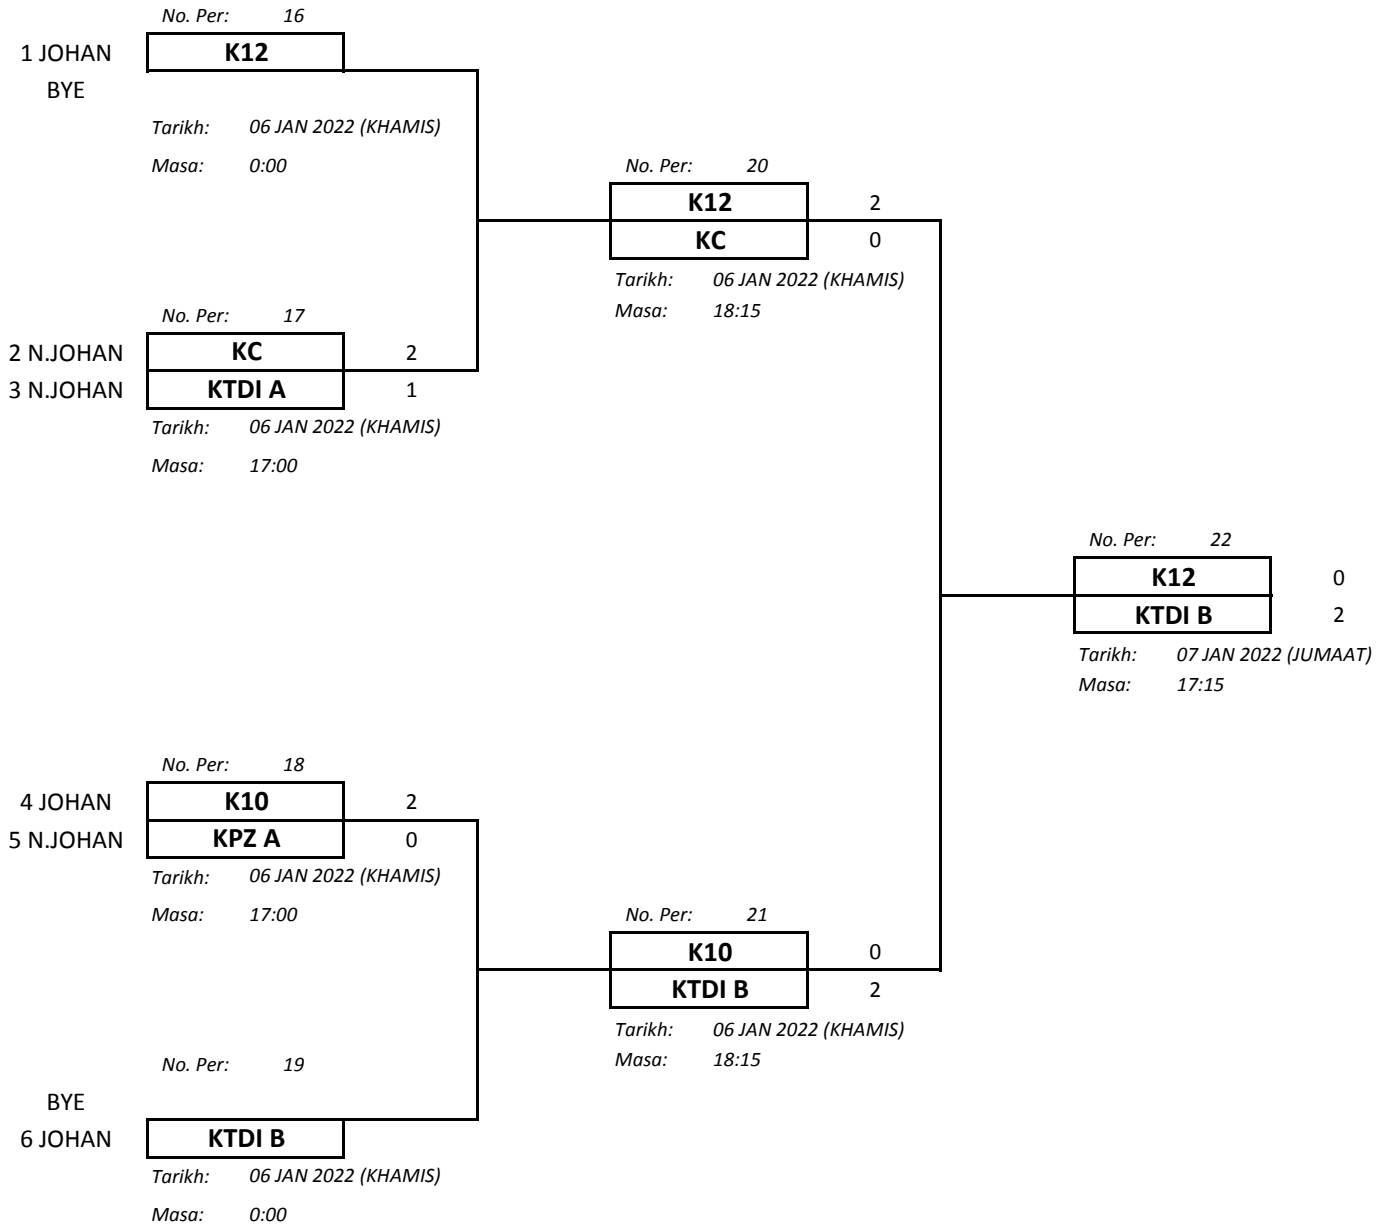

JADUAL PERLAWANAN

ACARA : PING PONG WANITA
TARIKH : 03 - 07 JAN 2022 (ISNIN - JUMAAT)
VENUE : DEWAN SERBAGUNA PUSAT SUKAN UPM

KUMP A	KUMP B	KUMP C
KTDI B	K10	K12
KC	KPZ B	KOSASS
K17	KTDI A	KPZ A
	K14	K13

*Sila isi ruangan 'Keputusan' secara manual

JADUAL MATA

ACARA : PING PONG WANITA
TARIKH : 03 - 07 JAN 2022 (ISNIN - JUMAAT)
VENUE : DEWAN SERBAGUNA PUSAT SUKAN UPM

* Menang : 3 Kalah : 0

KUMPULAN A

PASUKAN	KTDI B	KC	K17	MATA	KED	CATATAN
KTDI B		3 - 0 3	3 - 0 3	6	1	
KC	0 - 3 0		2 - 1 3	3	2	
K17	0 - 3 0	1 - 2 0		0		

JADUAL KALAH MATI

ACARA : PING PONG WANITA
TARIKH : 03 - 07 JAN 2022 (ISNIN - JUMAAT)
VENUE : DEWAN SERBAGUNA PUSAT SUKAN UPM

SUKU AKHIR

SEPARUH AKHIR

AKHIR

JOHAN : KTDI B

NAIB JOHAN : K12