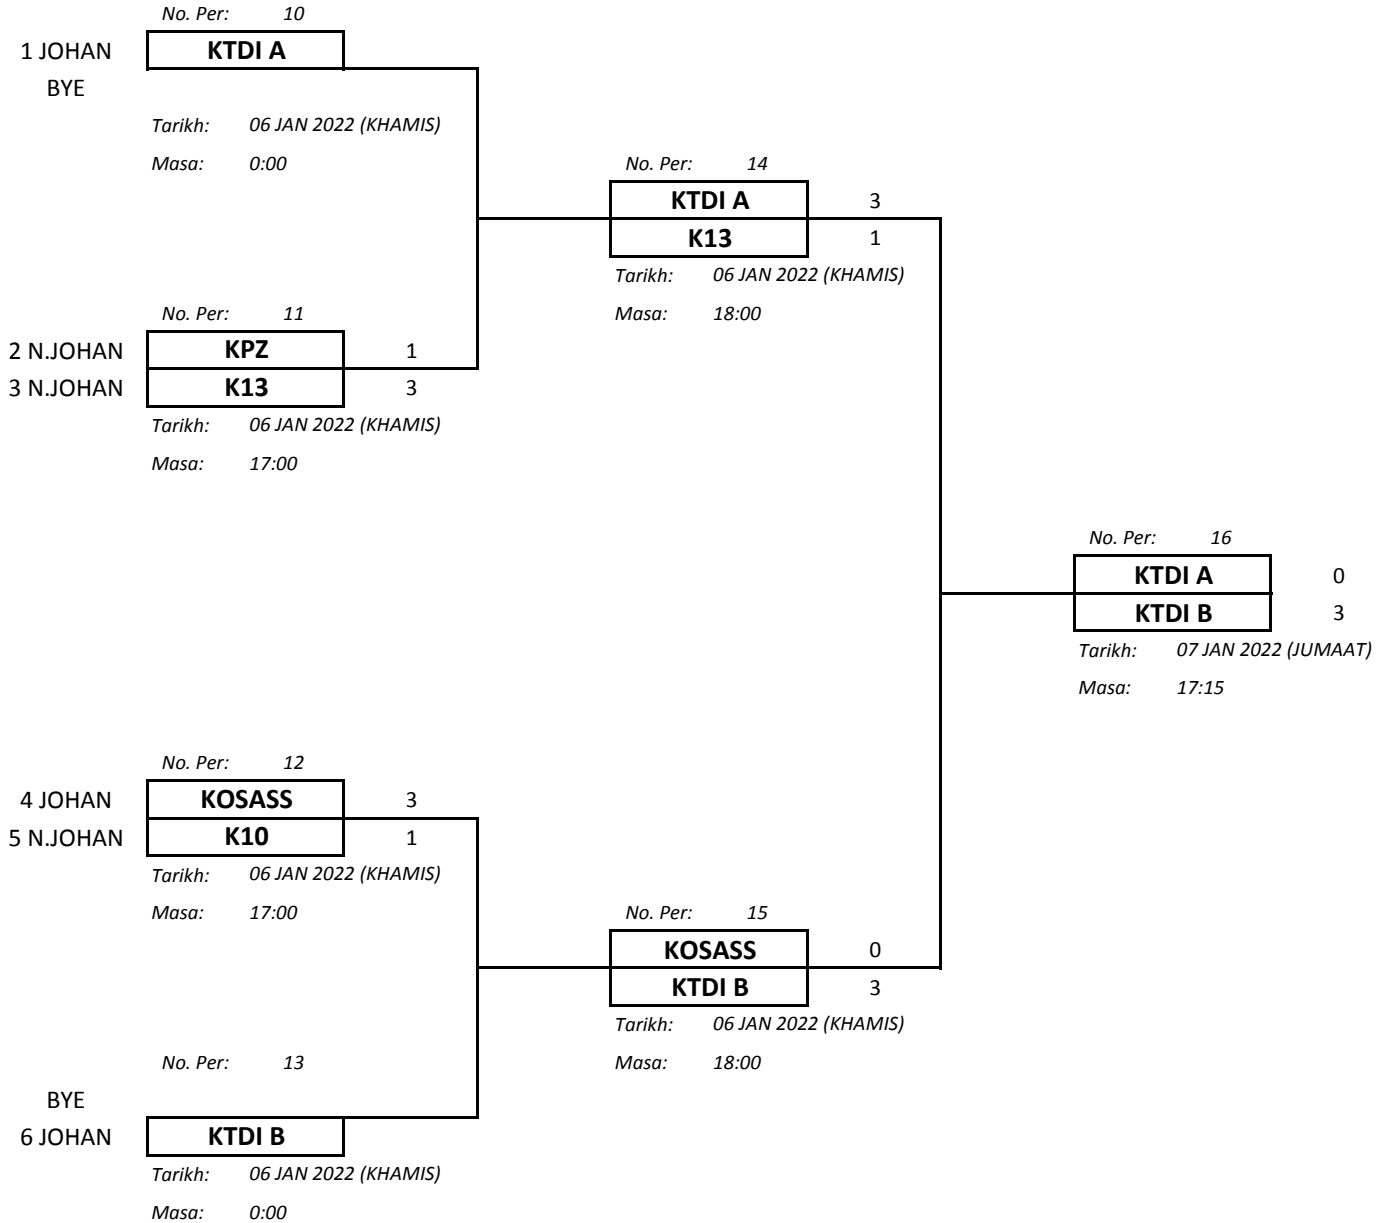

**JADUAL PERLAWANAN**

**ACARA** : SKUASY LELAKI  
**TARIKH** : 03 - 07 JAN 2021 (ISNIN - JUMAAT)  
**VENUE** : DEWAN SERBAGUNA PUSAT SUKAN UPM

KUMP A	KUMP B	KUMP C
KOSASS	KC	KTDI A
K13	KTDI B	K10
K12	KPZ	K17

\*Sila isi ruangan 'Keputusan' secara manual

**JADUAL MATA**

**ACARA : SKUASY LELAKI**  
**TARIKH : 03 - 07 JAN 2021 (ISNIN - JUMAAT)**  
**VENUE : DEWAN SERBAGUNA PUSAT SUKAN UPM**

\* Menang : 3    Kalah : 1    Walk Over : 0

**KUMPULAN C**

PASUKAN	KTDI A	K10	K17	MATA	KED	CATATAN
KTDI A		4 - 1 3	5 - 0 3	<b>6</b>	<b>1</b>	
K10	1 - 4 0		4 - 1 3	<b>3</b>	<b>2</b>	
K17	0 - 5 0	1 - 4 0		<b>0</b>		

\*Sila isi ruangan 'Kedudukan' secara manual

**JADUAL KALAH MATI**

**ACARA : SKUASY LELAKI**  
**TARIKH : 03 - 07 JAN 2021 (ISNIN - JUMAAT)**  
**VENUE : DEWAN SERBAGUNA PUSAT SUKAN UPM**

**SUKU AKHIR**

**SEPARUH AKHIR**

**AKHIR**

**JOHAN : KTDI B**

**NAIB JOHAN : KTDI A**