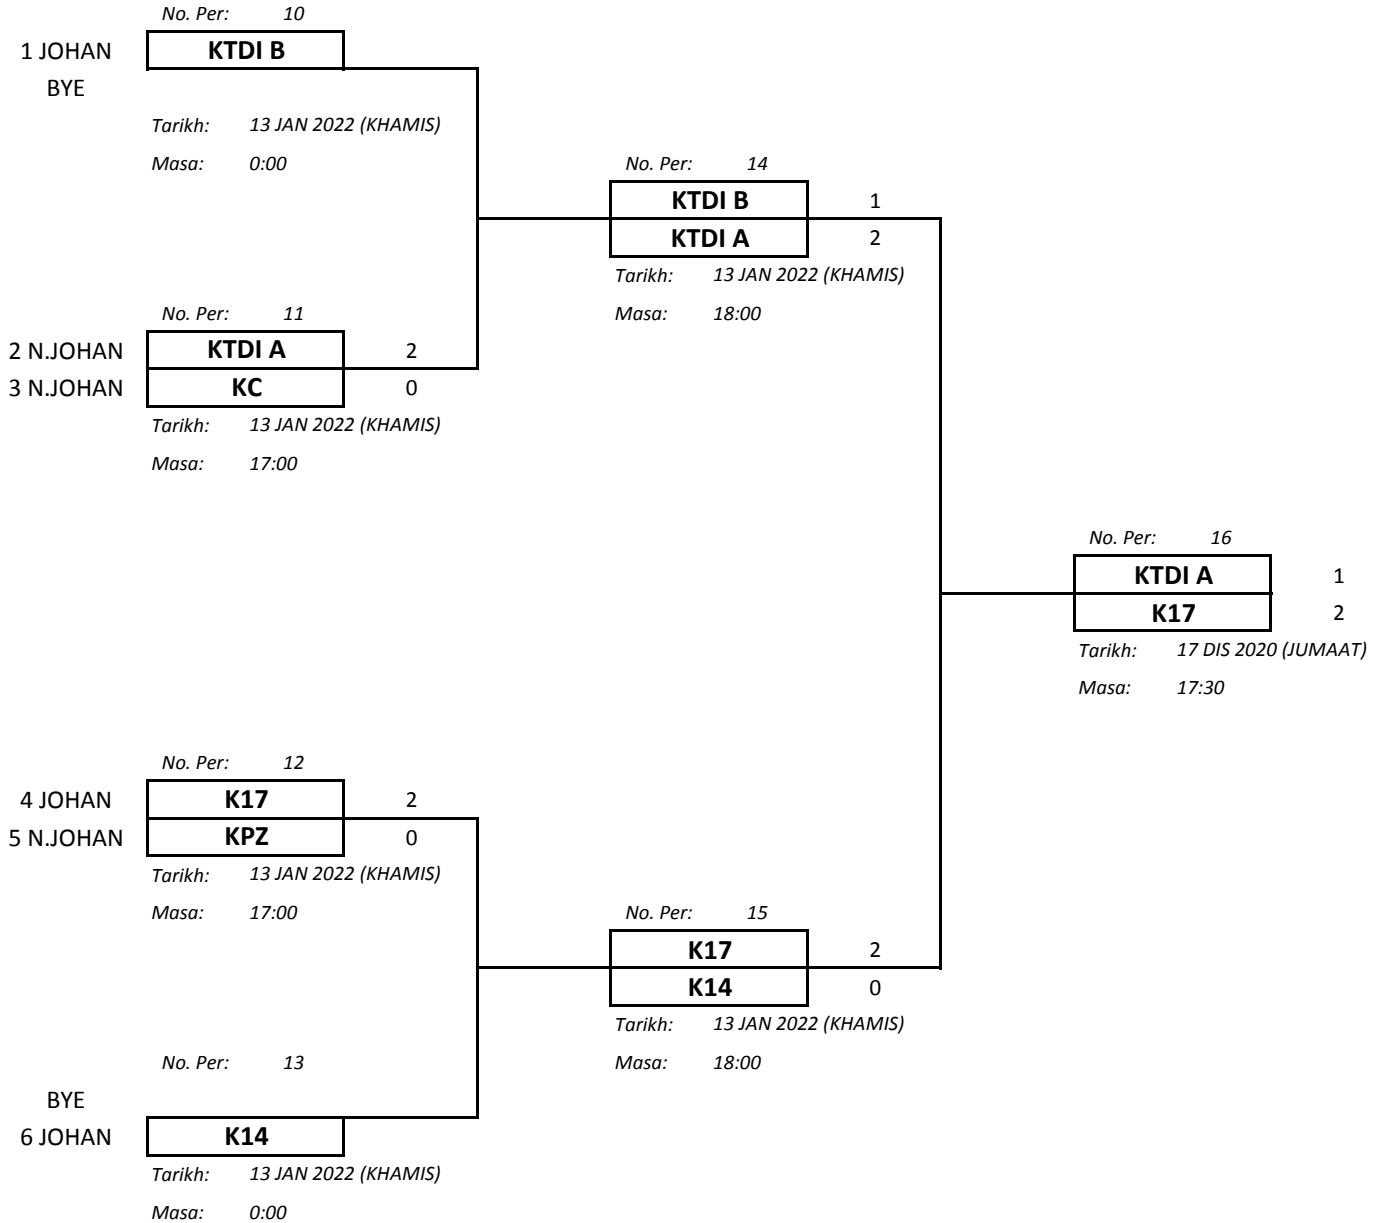

**JADUAL PERLAWANAN**

**ACARA** : SKUASY WANITA  
**TARIKH** : 10 - 14 JAN 2022 (ISNIN - JUMAAT)  
**VENUE** : DEWAN SERBAGUNA PUSAT SUKAN UPM

KUMP A	KUMP B	KUMP C
KOSASS	KC	KTDI B
KTDI A	K12	KPZ
K17	K14	K10

NO. PER.	TARIKH	MASA	KUMP	PASUKAN	LWN	PASUKAN	KEPUTUSAN
1	10 JAN 2022 (ISNIN)	17:15	A1 - A3	KOSASS	-	K17	0 - 3
2		17:15	B1 - B3	KC	-	K14	0 - 3
3		18:00	C1 - C3	KTDI B	-	K10	2 - 1
4	11 JAN 2022 (SELASA)	17:15	A3 - A2	K17	-	KTDI A	2 - 1
5		17:15	B3 - B2	K14	-	K12	3 - 0
6		18:00	C3 - C2	K10	-	KPZ	1 - 2
7	12 JAN 2022 (RABU)	17:15	A1 - A2	KOSASS	-	KTDI A	0 - 3
8		17:15	B1 - B2	KC	-	K12	2 - 1
9		18:00	C1 - C2	KTDI B	-	KPZ	2 - 1
<b>PERINGKAT SUKU AKHIR</b>							
10	13 JAN 2022 (KHAMIS)		Suku Akhir 1	KTDI B	-	BYE	-
11		17:00	Suku Akhir 2	KTDI A	-	KC	2 - 0
12		17:00	Suku Akhir 3	K17	-	KPZ	2 - 0
13			Suku Akhir 4	BYE	-	K14	-
<b>PERINGKAT SEPARUH AKHIR</b>							
14	13 JAN 2022 (KHAMIS)	18:00	MNG 10 - MNG 11	KTDI B	-	KTDI A	1 - 2
15		18:00	MNG 12 - MNG 13	K17	-	K14	2 - 0
<b>PERINGKAT AKHIR</b>							
16	17 DIS 2020 (JUMAAT)	17:30	MNG 14 - MNG 15	KTDI A	-	K17	1 - 2

**KUMPULAN C**

PASUKAN	KTDI B	KPZ	K10	MATA	KED	CATATAN
KTDI B		2 - 1 3	2 - 1 3	<b>6</b>	<b>1</b>	
KPZ	1 - 2 0		2 - 1 3	<b>3</b>	<b>2</b>	
K10	1 - 2 0	1 - 2 0		<b>0</b>		

\*Sila isi ruangan 'Kedudukan' secara manual

**JADUAL KALAH MATI**

**ACARA : SKUASY WANITA**  
**TARIKH : 10 - 14 JAN 2022 (ISNIN - JUMAAT)**  
**VENUE : DEWAN SERBAGUNA PUSAT SUKAN UPM**

**SUKU AKHIR**

**SEPARUH AKHIR**

**AKHIR**

**JOHAN : K17**

**NAIB JOHAN : KTDI A**