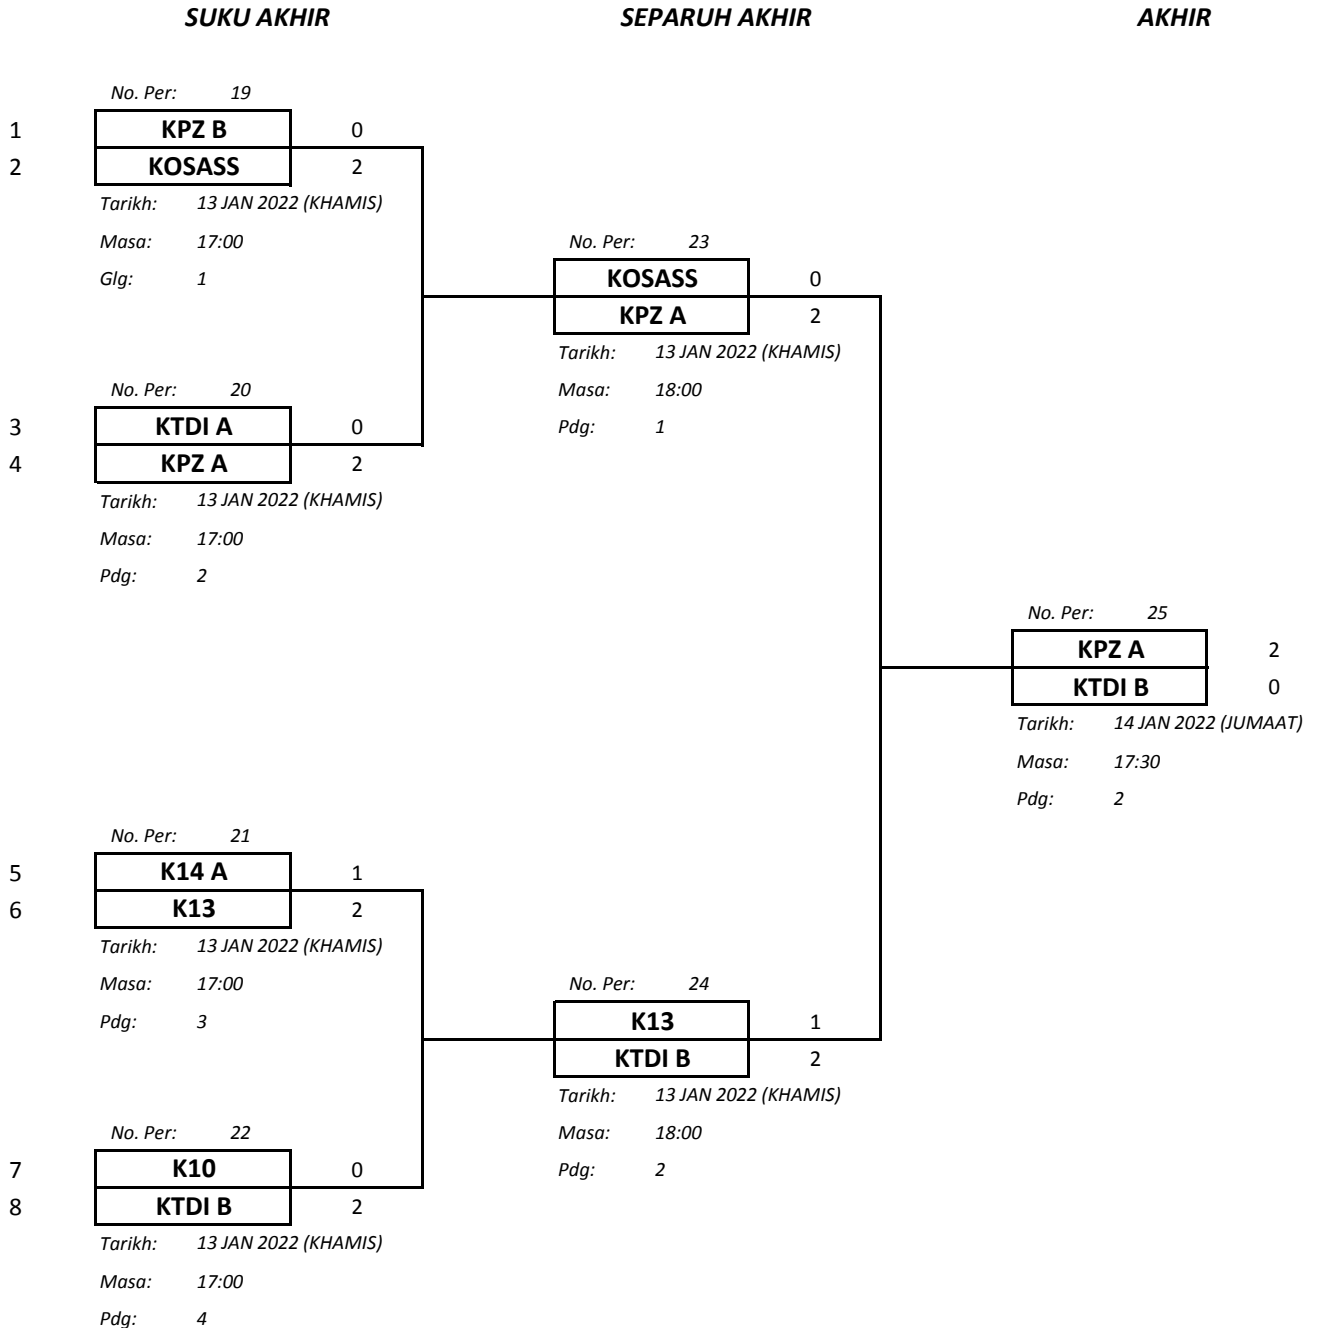

JADUAL PERLAWANAN

ACARA : PING PONG LELAKI
TARIKH : 10 - 14 JAN 2022 (ISNIN - JUMAAT)
VENUE : DEWAN SERBAGUNA PUSAT SUKAN UPM

KUMP A	KUMP B	KUMP C	KUMP D
KPZ A	K14 A	KC B	KTDI B
KC A	K12	K17 A	K17 B
K13	KTDI A	K10	K14 B
		KPZ B	KOSASS

*Sila isi ruangan 'Keputusan' secara manual

JADUAL MATA

ACARA : PING PONG LELAKI
TARIKH : 10 - 14 JAN 2022 (ISNIN - JUMAAT)
VENUE : DEWAN SERBAGUNA PUSAT SUKAN UPM

* Menang : 3 Kalah : 0

KUMPULAN A

PASUKAN	KPZ A	KC A	K13	MATA	KED	CATATAN
KPZ A		3 - 0 3	3 - 0 3	6	1	
KC A	0 - 3 0		1 - 2 0			
K13	0 - 3 0	2 - 1 3		3	2	

KUMPULAN B

PASUKAN	K14 A	K12	KTDI A	MATA	KED	CATATAN
K14 A		2 - 1 3	2 - 1 3	6	1	
K12	1 - 2 0		1 - 2 0			
KTDI A	1 - 2 0	2 - 1 3		3	2	

KUMPULAN C

PASUKAN	KC B	K17 A	K10	KPZ B	MATA	KED	CATATAN
KC B		3 - 0 3	1 - 2 0	0 - 3 0	3		
K17 A	0 - 3 0		1 - 2 0	0 - 3 0	0		
K10	2 - 1 3	2 - 1 3		1 - 2 0	6	2	
KPZ B	3 - 0 3	3 - 0 3	2 - 1 3		9	1	

*Sila isi ruangan 'Kedudukan' secara manual

JADUAL KALAH MATI

ACARA : PING PONG LELAKI
TARIKH : 10 - 14 JAN 2022 (ISNIN - JUMAAT)
VENUE : DEWAN SERBAGUNA PUSAT SUKAN UPM

JOHAN : KPZ A

NAIB JOHAN : KTDI B