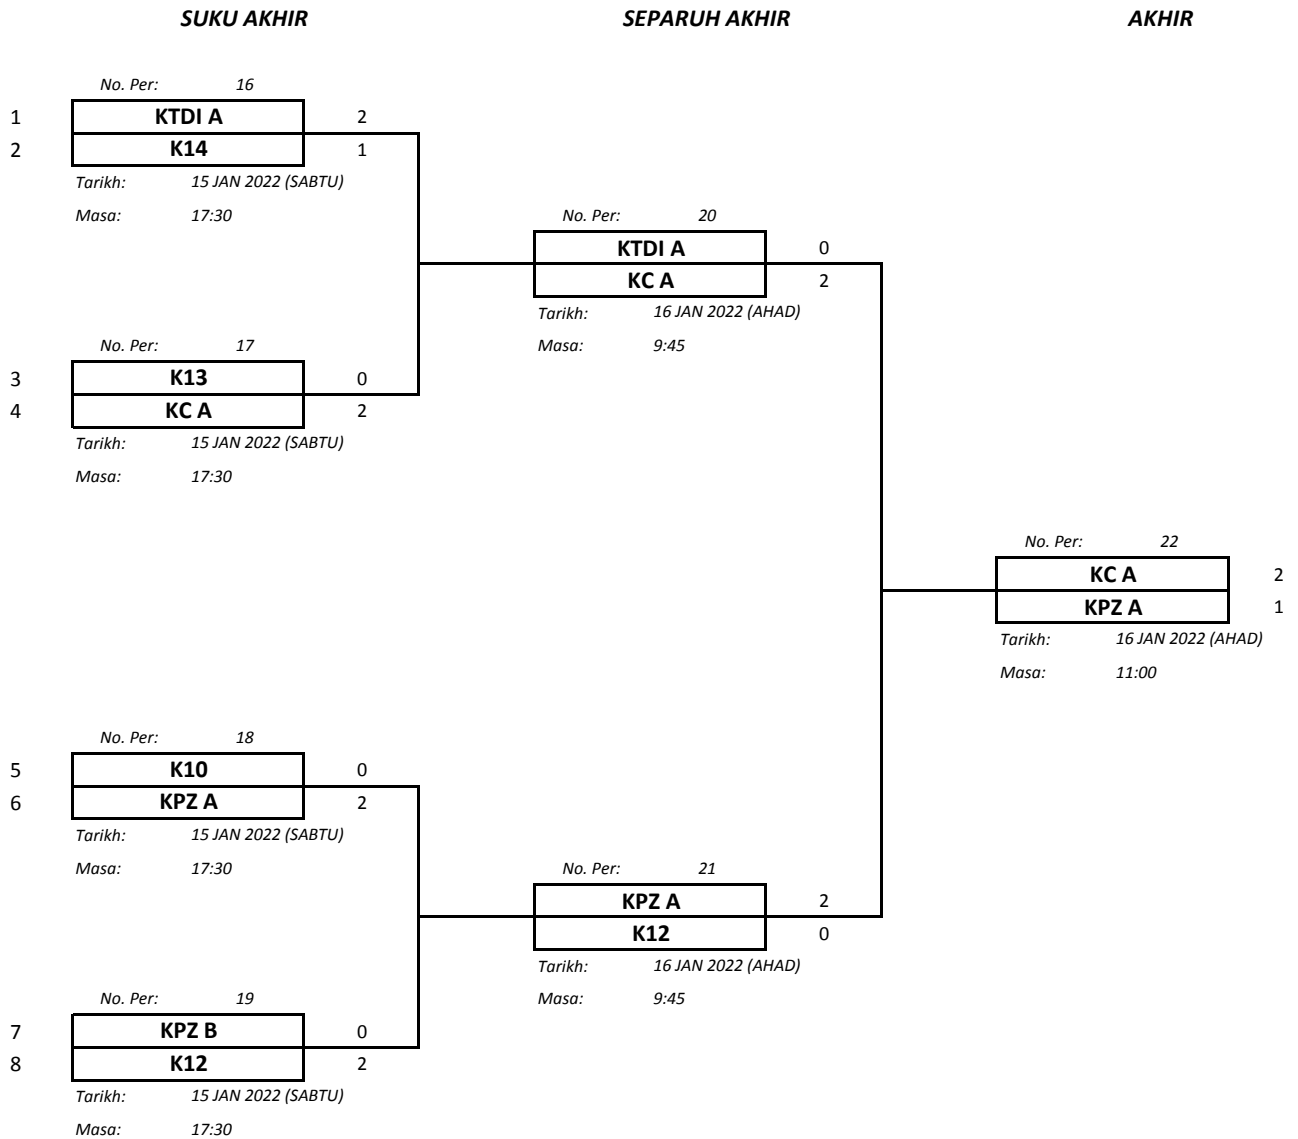

JADUAL PERLAWANAN

ACARA : SEPAK TAKRAW
TARIKH : 15 - 16 JAN 2022 (SABTU - AHAD)
VENUE : DEWAN SERBAGUNA PUSAT SUKAN UPM

KUMP A	KUMP B	KUMP C	KUMP D
K10	KPZ A	K12	KOSASS B
K13	KTDI B	K14	KC B
K17	KC A	KOSASS A	KPZ B
			KTDI A

NO. PER.	TARIKH	MASA	GLG	KUMP	PASUKAN	LWN	PASUKAN	KEPUTUSAN
1	15 JAN 2022 (SABTU)	8:30	DEWAN	A1 - A3	K10	-	K17	3 - 0
2		8:30	DEWAN	B1 - B3	KPZ A	-	KC A	1 - 2
3		8:30	DEWAN	C1 - C3	K12	-	KOSASS A	2 - 1
4		8:30	DEWAN	D1 - D3	KOSASS B	-	KPZ B	1 - 2
5		10:30	DEWAN	D2 - D4	KC B	-	KTDI A	0 - 3
6		10:30	DEWAN	A3 - A2	K17	-	K13	0 - 3
7		10:30	DEWAN	B3 - B2	KC A	-	KTDI B	3 - 0
8		10:30	DEWAN	C3 - C2	KOSASS A	-	K14	1 - 2
9		12:30	DEWAN	D4 - D1	KTDI A	-	KOSASS B	3 - 0
10		12:30	DEWAN	D3 - D2	KPZ B	-	KC B	3 - 0
11		12:30	DEWAN	A1 - A2	K10	-	K13	2 - 1
12		12:30	DEWAN	B1 - B2	KPZ A	-	KTDI B	3 - 0
13		14:30	DEWAN	C1 - C2	K12	-	K14	2 - 1
14		14:30	DEWAN	D1 - D2	KOSASS B	-	KC B	0 - 3
15		14:30	DEWAN	D4 - D3	KTDI A	-	KPZ B	2 - 1
PERINGKAT SUKU AKHIR								
16	15 JAN 2022 (SABTU)	17:30	DEWAN	Suku Akhir 1	KTDI A	-	K14	2 - 1
17		17:30	DEWAN	Suku Akhir 2	K13	-	KC A	0 - 2
18		17:30	DEWAN	Suku Akhir 3	K10	-	KPZ A	0 - 2
19		17:30	DEWAN	Suku Akhir 4	KPZ B	-	K12	0 - 2
PERINGKAT SEPARUH AKHIR								
20	16 JAN 2022 (AHAD)	9:45	DEWAN	MNG 16 - MNG 17	KTDI A	-	KC A	0 - 2
21		9:45	DEWAN	MNG 18 - MNG 19	KPZ A	-	K12	2 - 0
PERINGKAT AKHIR								
22	16 JAN 2022 (AHAD)	11:00	DEWAN SERBAGUNA	MNG 20 - MNG 21	KC A	-	KPZ A	2 - 1

*Sila isi ruangan 'Keputusan' secara manual

JADUAL MATA

ACARA : SEPAK TAKRAW
TARIKH : 15 - 16 JAN 2022 (SABTU - AHAD)
VENUE : DEWAN SERBAGUNA PUSAT SUKAN UPM

* Menang : 3 Kalah : 1

KUMPULAN A

PASUKAN	K10	K13	K17	MATA	KED	CATATAN
K10		2 - 1 3	3 - 0 3	6		
K13	1 - 2 1		3 - 0 3	4		
K17	0 - 3 1	0 - 3 1		2		

*Sila isi ruangan 'Kedudukan' secara manual

JADUAL KALAH MATI

ACARA : SEPAK TAKRAW
TARIKH : 15 - 16 JAN 2022 (SABTU - AHAD)
VENUE : DEWAN SERBAGUNA PUSAT SUKAN UPM

JOHAN : **KC A**

NAIB JOHAN : **KPZ A**